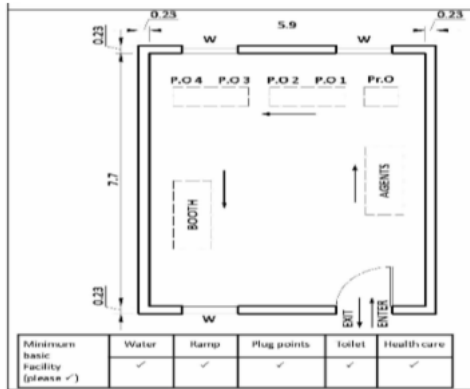

Google Map View

Polling Station Building Front View

Polling Station Front View

Cad View

Key MAP View

1 பெயர் : இந்திராகாந்தி கணவர் பெயர்: ரங்கையன் வீட்டு எண் : 1 வயது : 55 பாலினம் : பெண் Photo is available	NFS1910447	2 பெயர் : புவனேஷ்வரி கணவர் பெயர்: கிருஷ்ணமூர்த்தி வீட்டு எண் : 1 வயது : 49 பாலினம் : பெண் Photo is available	MZY5350558	3 பெயர் : அருள்மேலி தந்தை பெயர்: பழனியப்பன் வீட்டு எண் : 1A வயது : 29 பாலினம் : ஆண் Photo is available	NFS1208164
4 பெயர் : பிரபு ராஜ் தந்தை பெயர்: மனோகரன் வீட்டு எண் : 1A வயது : 28 பாலினம் : ஆண் Photo is available	NFS1282375	5 பெயர் : முருகேசன் தந்தை பெயர்: கண்ணையன் வீட்டு எண் : 1-A வயது : 71 பாலினம் : ஆண் Photo is available	NFS0909721	6 பெயர் : பேபிகீதா கணவர் பெயர்: செந்தில் முருகன் வீட்டு எண் : 2 வயது : 41 பாலினம் : பெண் Photo is available	NFS0661322
7 பெயர் : அவினேஷ் தந்தை பெயர்: கிருஷ்ணமூர்த்தி வீட்டு எண் : 2 வயது : 29 பாலினம் : ஆண் Photo is available	NFS1248707	8 பெயர் : அரவிந்த் தந்தை பெயர்: கிருஷ்ணமூர்த்தி வீட்டு எண் : 2 வயது : 29 பாலினம் : ஆண் Photo is available	NFS1248723	9 பெயர் : கார்த்திக்ராஜா தந்தை பெயர்: குப்பன்னா வீட்டு எண் : 2 வயது : 27 பாலினம் : ஆண் Photo is available	NFS2247955
10 பெயர் : அமுதா கணவர் பெயர்: சுவாமிநாதன் வீட்டு எண் : 2B வயது : 50 பாலினம் : பெண் Photo is available	NFS1248632	11 பெயர் : பானுமதி கணவர் பெயர்: புருஷோத்தமன் வீட்டு எண் : 3 வயது : 74 பாலினம் : பெண் Photo is available	NFS1910454	12 பெயர் : ஜம்புலிங்கம் தந்தை பெயர்: புருஷோத்தமன் வீட்டு எண் : 3 வயது : 49 பாலினம் : ஆண் Photo is available	NFS1910462
13 பெயர் : சத்யா கணவர் பெயர்: ஜம்புலிங்கம் வீட்டு எண் : 3 வயது : 45 பாலினம் : பெண் Photo is available	MZY5431168	14 பெயர் : நிவேதா தந்தை பெயர்: ஜம்புலிங்கம் வீட்டு எண் : 3 வயது : 20 பாலினம் : பெண் Photo is available	NFS2392355	15 பெயர் : மாரியம்மாள் தந்தை பெயர்: சன்னியாசி வீட்டு எண் : 3-1 வயது : 60 பாலினம் : பெண் Photo is available	NFS1910488
16 பெயர் : சாமிநாதன் தந்தை பெயர்: சன்னியாசி வீட்டு எண் : 3-1 வயது : 55 பாலினம் : ஆண் Photo is available	NFS1910496	# 17 பெயர் : செந்தில்முருகன் தந்தை பெயர்: கலியபெருமான் வீட்டு எண் : 3-1 வயது : 52 பாலினம் : ஆண் Photo is available	NFS1910504	18 பெயர் : பெலிக்ஸந்தர்ராஜ் தந்தை பெயர்: ஜோசப் வீட்டு எண் : 4 வயது : 60 பாலினம் : ஆண் Photo is available	NFS1910520
19 பெயர் : மஞ்சளா கணவர் பெயர்: சரவணன் வீட்டு எண் : 4 வயது : 52 பாலினம் : பெண் Photo is available	MZY5431184	20 பெயர் : சகாயஜீலியட் கணவர் பெயர்: பெலிக்ஸந்தர்ராஜ் வீட்டு எண் : 4 வயது : 52 பாலினம் : பெண் Photo is available	MZY1655331	S 21 பெயர் : சங்காரன் வெங்கடராமன் தந்தை பெயர்: வெங்கடராமன் வீட்டு எண் : 4 பி வயது : 64 பாலினம் : ஆண் Photo is available	NFS1913664
22 பெயர் : ஆனந்தவல்லி கணவர் பெயர்: சங்கரன் வீட்டு எண் : 4 பி வயது : 57 பாலினம் : பெண் Photo is available	MZY2031755	23 பெயர் : சாந்தி கணவர் பெயர்: செல்வராஜ் வீட்டு எண் : 5 வயது : 59 பாலினம் : பெண் Photo is available	NFS1910546	24 பெயர் : கணேஷ் தந்தை பெயர்: செல்வராஜ் வீட்டு எண் : 5 வயது : 40 பாலினம் : ஆண் Photo is available	MZY1652791
25 பெயர் : கலைவாணி தந்தை பெயர்: செல்வராஜ் வீட்டு எண் : 5 வயது : 35 பாலினம் : பெண் Photo is available	NFS0293894	26 பெயர் : பொன்னி தந்தை பெயர்: சேகர் வீட்டு எண் : 5 வயது : 31 பாலினம் : பெண் Photo is available	NFS0798215	27 பெயர் : மணிமாறன் தந்தை பெயர்: சேகர் வீட்டு எண் : 5 வயது : 29 பாலினம் : ஆண் Photo is available	NFS1075027
28 பெயர் : சேகர் தந்தை பெயர்: நாராயணசாமி வீட்டு எண் : 5-2 வயது : 63 பாலினம் : ஆண் Photo is available	NFS1910561	29 பெயர் : சித்ரா கணவர் பெயர்: சேகர் வீட்டு எண் : 5-2 வயது : 54 பாலினம் : பெண் Photo is available	NFS1910579	30 பெயர் : சுதர்சனன் தந்தை பெயர்: கிருஷ்ணமூர்த்தி வீட்டு எண் : 5ஏ வயது : 23 பாலினம் : ஆண் Photo is available	NFS2196442