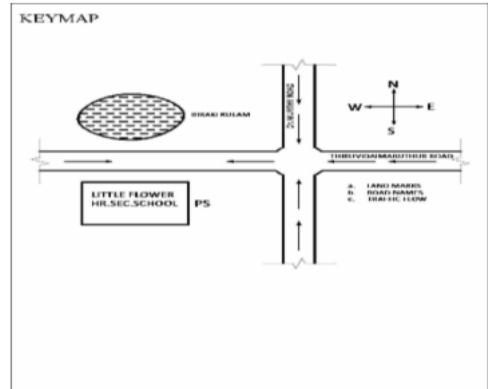

Key MAP View