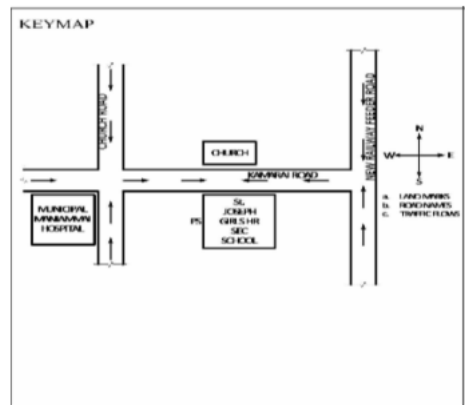

Key MAP View