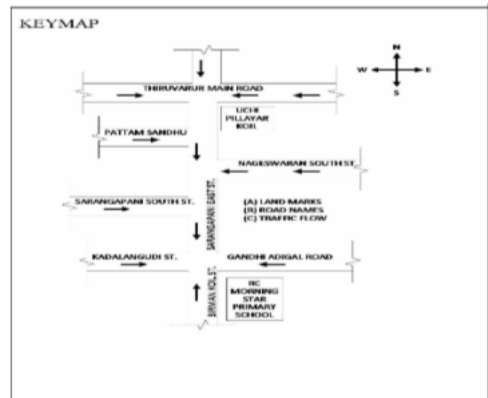

Google Map View

Polling Station Building Front View

Polling Station Front View

Cad View

Key MAP View

சட்டமன்றத் தொகுதியின் எண் மற்றும் பெயர் : 171-கும்பகோணம் மற்றும் பெயர் 1-கும்பகோணம் (மா), உப்புக்காரத் தெரு வார்டு-25