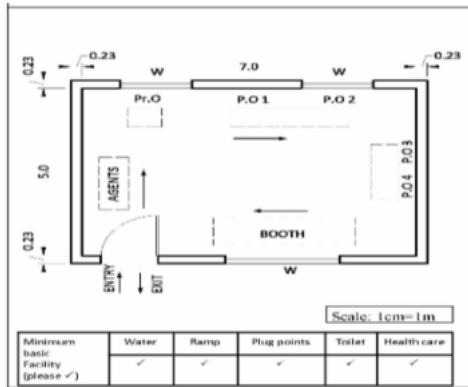

Google Map View

Polling Station Building Front View

Polling Station Front View

Cad View

Key MAP View

சட்டமன்றத் தொகுதியின் எண் மற்றும் பெயர் : 171-கும்பகோணம் மற்றும் பெயர் 1-கும்பகோணம் (மா), உப்புக்காரத் தெரு வார்டு-25