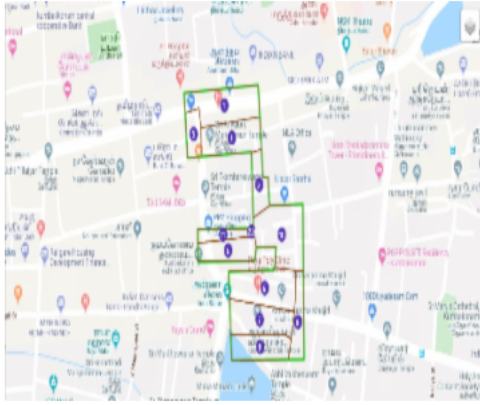

3. வாக்குச் சாவடியின் விவரங்கள்

<p>வாக்குச் சாவடியின் எண் மற்றும் பெயர் :</p> <p>237 - ஆர்.சி மார்னிங் ஸ்டார் தொடக்கப்பள்ளி வடக்கு பக்கம் மையபகுதி காமராஜர்குழு அறை, கும்பகோணம்-612001</p> <p>வாக்குச் சாவடியின் முகவரி :</p> <p>ஆர்.சி மார்னிங் ஸ்டார் தொடக்கப்பள்ளி வடக்கு பக்கம் மையபகுதி காமராஜர்குழு அறை, கும்பகோணம்-612001</p>	<p>வாக்குச் சாவடியின் வகைப்பாடு (ஆண்/பெண்/பொது)</p>	<p>பொது</p>
	<p>துணை வாக்குச் சாவடிகளின் எண்ணிக்கை :</p>	<p>0</p>

Google Map View

Polling Station Building Front View

Polling Station Front View

Cad View

Key MAP View

சட்டமன்றத் தொகுதியின் எண் மற்றும் பெயர் : 171-கும்பகோணம் மற்றும் பெயர் 1-கும்பகோணம் (மா), உப்புக்காரத் தெரு வார்டு-25