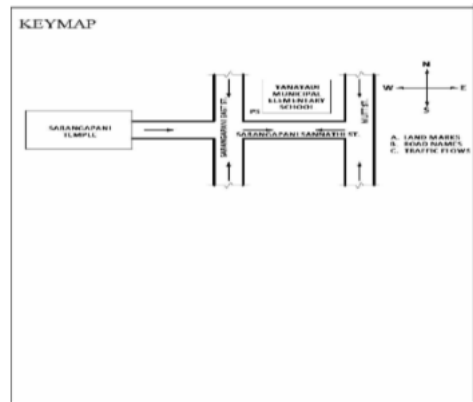

Key MAP View