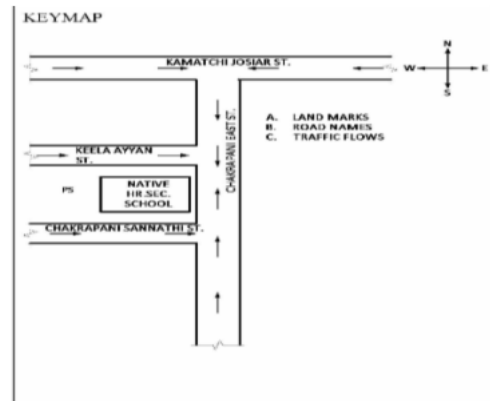

Google Map View

Polling Station Building Front View

Polling Station Front View

Cad View

Key MAP View

சட்டமன்றத் தொகுதியின் எண் மற்றும் பெயர் : 171-கும்பகோணம் மற்றும் பெயர் : 1-கும்பகோணம் (மா), துக்காம்பாளையத் தெரு பிரிவு 2 வார்டு-17