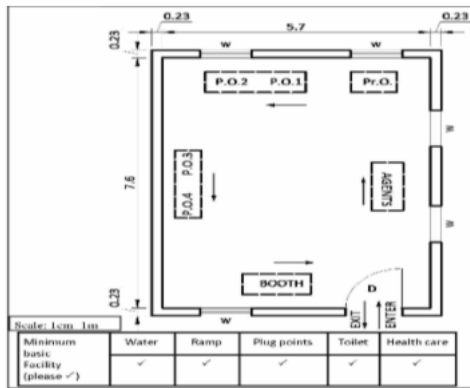

Google Map View

Polling Station Building Front View

Polling Station Front View

Cad View

Key MAP View

சட்டமன்றத் தொகுதியின் எண் மற்றும் பெயர் : 171-கும்பகோணம் மற்றும் பெயர் : 1-கும்பகோணம் (மா), துக்காம்பாளையத் தெரு பிரிவு 2 வார்டு-17