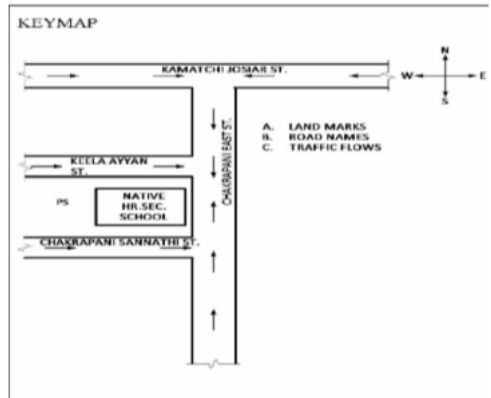

Key MAP View