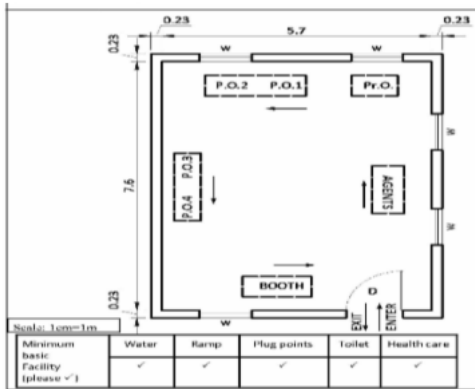

Google Map View

Polling Station Building Front View

Polling Station Front View

Cad View

Key MAP View

1 பெயர் : மீரா கணவர் பெயர்: ராமதாஸ் வீட்டு எண் : 1 வயது : 47 பாலினம் : பெண் Photo is available	NFS0672568	2 பெயர் : மஹேஸ்வரி கணவர் பெயர்: இராஜேந்திரன் வீட்டு எண் : 9 வயது : 58 பாலினம் : பெண் Photo is available	NFS0804377	3 பெயர் : சசீலா கணவர் பெயர்: கோவிந்தராஜி வீட்டு எண் : 10ஏ-21ஏ வயது : 62 பாலினம் : பெண் Photo is available	NFS2100162
4 பெயர் : ரமேஸ் தந்தை பெயர்: கோவிந்தசாமி வீட்டு எண் : 12 வயது : 59 பாலினம் : ஆண் Photo is available	NFS0999821	5 பெயர் : பாலகிருஷ்ணன் தந்தை பெயர்: தங்கதுரை வீட்டு எண் : 19A வயது : 55 பாலினம் : ஆண் Photo is available	MZY1104231	6 பெயர் : வித்யாயினி கணவர் பெயர்: பாலகிருஷ்ணன் வீட்டு எண் : 19A வயது : 55 பாலினம் : பெண் Photo is available	NFS0917781
7 பெயர் : சூஜய்சுதர்சன் தந்தை பெயர்: பாலகிருஷ்ணன் வீட்டு எண் : 19ஏ வயது : 23 பாலினம் : ஆண் Photo is available	NFS2490647	8 பெயர் : விஜய் ஆதித்யன் தந்தை பெயர்: பாலகிருஷ்ணன் வீட்டு எண் : 19ஏ/9 வயது : 25 பாலினம் : ஆண் Photo is available	NFS1438530	9 பெயர் : ஜெயராமன் தந்தை பெயர்: ராமலிங்கம் வீட்டு எண் : 20 வயது : 63 பாலினம் : ஆண் Photo is available	NFS1884576
10 பெயர் : ஜெயந்தி கணவர் பெயர்: ஜெயராமன் வீட்டு எண் : 20 வயது : 62 பாலினம் : பெண் Photo is available	MZY4675831	11 பெயர் : தனலெட்சுமி கணவர் பெயர்: கோவிந்தராஜ் வீட்டு எண் : 21 வயது : 76 பாலினம் : பெண் Photo is available	NFS1884584	12 பெயர் : ராமதாஸ் தந்தை பெயர்: கோவிந்தராஜ் வீட்டு எண் : 21 வயது : 51 பாலினம் : ஆண் Photo is available	NFS1884592
13 பெயர் : நவந்திகிருஷ்ணன் தந்தை பெயர்: கோவிந்தராஜ் வீட்டு எண் : 21 வயது : 49 பாலினம் : ஆண் Photo is available	NFS2128791	14 பெயர் : நாராயணன் தந்தை பெயர்: கோவிந்தராஜன் வீட்டு எண் : 21 வயது : 47 பாலினம் : ஆண் Photo is available	MZY1595651	15 பெயர் : ராஜலெட்சுமி கணவர் பெயர்: நவந்திகிருஷ்ணன் வீட்டு எண் : 21 வயது : 45 பாலினம் : பெண் Photo is available	NFS2128809
16 பெயர் : ராமதாஸ் தந்தை பெயர்: முருகையாபிள்ளை வீட்டு எண் : 23 வயது : 71 பாலினம் : ஆண் Photo is available	MZY1105311	17 பெயர் : மகேஸ்வரி கணவர் பெயர்: ராமதாஸ் வீட்டு எண் : 23 வயது : 57 பாலினம் : பெண் Photo is available	MZY1105329	18 பெயர் : கார்த்திகேயன் தந்தை பெயர்: ராமதாஸ் வீட்டு எண் : 23 வயது : 32 பாலினம் : ஆண் Photo is available	NFS0672287
19 பெயர் : காமராஜ் தந்தை பெயர்: தங்கதுரை வீட்டு எண் : 24 வயது : 61 பாலினம் : ஆண் Photo is available	MZY1248558	20 பெயர் : சமதி கணவர் பெயர்: காமராஜ் வீட்டு எண் : 24 வயது : 59 பாலினம் : பெண் Photo is available	MZY1248566	21 பெயர் : ராஜேந்திரன் தந்தை பெயர்: தங்கதுரை வீட்டு எண் : 24 வயது : 58 பாலினம் : ஆண் Photo is available	MZY1104314
22 பெயர் : ரமேஷ் தந்தை பெயர்: தியாகராஜன் வீட்டு எண் : 24 வயது : 46 பாலினம் : ஆண் Photo is available	NFS0205328	23 பெயர் : சித்ரா மகேஸ்வரி கணவர் பெயர்: ரமேஷ் வீட்டு எண் : 24 வயது : 42 பாலினம் : பெண் Photo is available	NFS0917765	24 பெயர் : பாஸ்கர் தந்தை பெயர்: சாவித்திரி வீட்டு எண் : 29 வயது : 51 பாலினம் : ஆண் Photo is available	MZY2181014
25 பெயர் : நர்மதா தந்தை பெயர்: பாஸ்கர் வீட்டு எண் : 29 வயது : 24 பாலினம் : பெண் Photo is available	NFS2504686	26 பெயர் : செல்வராணி கணவர் பெயர்: பாஸ்கர் வீட்டு எண் : 29-19 வயது : 45 பாலினம் : பெண் Photo is available	NFS0672238	27 பெயர் : ராதாகிருஷ்ணன் தந்தை பெயர்: சுதந்திரபாண்டியன் வீட்டு எண் : 34 வயது : 53 பாலினம் : ஆண் Photo is available	NFS1884782
28 பெயர் : ராம்குமார் தந்தை பெயர்: காமராஜ் வீட்டு எண் : 38 வயது : 36 பாலினம் : ஆண் Photo is available	NFS0804393	29 பெயர் : சாந்தா கணவர் பெயர்: பாலராஜன் வீட்டு எண் : 40 வயது : 79 பாலினம் : பெண் Photo is available	NFS1884634	30 பெயர் : தியாகராஜன் தந்தை பெயர்: துரைவேல் வீட்டு எண் : 47 வயது : 73 பாலினம் : ஆண் Photo is available	MZY1596493