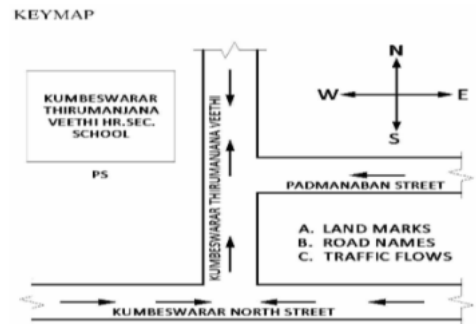

Key MAP View