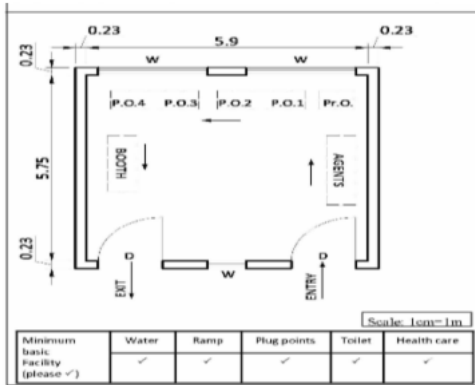

Google Map View

Polling Station Building Front View

Polling Station Front View

Cad View

Key MAP View

1 பெயர் : ராஜேந்திரன் தந்தை பெயர்: பெருமாள்சாமி வீட்டு எண் : 1 வயது : 56 பாலினம் : ஆண் Photo is available	NFS0171843	2 பெயர் : அனீதா கணவர் பெயர்: ராஜேந்திரன் வீட்டு எண் : 1 வயது : 45 பாலினம் : பெண் Photo is available	NFS1394881	3 பெயர் : ஹரிநாராயணன் தந்தை பெயர்: வெங்கடேசன் வீட்டு எண் : 1-1-457 வயது : 60 பாலினம் : ஆண் Photo is available	NFS0674465
4 பெயர் : ரத்னா தந்தை பெயர்: சுந்தரம் வீட்டு எண் : 1-1/457 வயது : 52 பாலினம் : ஆண் Photo is available	NFS2195824	5 பெயர் : உமா கணவர் பெயர்: ஹரிநாராயணன் வீட்டு எண் : 1-1-457 வயது : 46 பாலினம் : பெண் Photo is available	NFS0674457	6 பெயர் : துஸார தந்தை பெயர்: துர்க்காரம் வீட்டு எண் : 1-44 வயது : 35 பாலினம் : ஆண் Photo is available	NFS0171801
7 பெயர் : சரோஜா கணவர் பெயர்: வெங்கடேசன் வீட்டு எண் : 1/457 வயது : 85 பாலினம் : பெண் Photo is available	NFS2180529	8 பெயர் : ரமேஸ் தந்தை பெயர்: வெங்கடராமராவ் வீட்டு எண் : 1A வயது : 61 பாலினம் : ஆண் Photo is available	NFS1283308	9 பெயர் : கவிதா கணவர் பெயர்: மணிகண்டன் வீட்டு எண் : 1A வயது : 40 பாலினம் : பெண் Photo is available	NFS1332410
10 பெயர் : கணபதி தந்தை பெயர்: பத்மநாதன் வீட்டு எண் : 1A வயது : 28 பாலினம் : ஆண் Photo is available	NFS1332535	# 11 பெயர் : சாய்குர்ஜித் பிரேம்நாத் தந்தை பெயர்: பிரம்நாத் வீட்டு எண் : 19/43 வயது : 27 பாலினம் : ஆண் Photo is available	NFS1332543	12 பெயர் : தென்றல் மதி தந்தை பெயர்: அர்ஜுன்குமார் வீட்டு எண் : 2 வயது : 29 பாலினம் : பெண் Photo is available	NFS1360619
13 பெயர் : விஷ்ணுப்ரியா தந்தை பெயர்: முருகன் வீட்டு எண் : 2/3 வயது : 23 பாலினம் : பெண் Photo is available	NFS2250355	14 பெயர் : கணேசன் தந்தை பெயர்: சோமசுந்தரம் வீட்டு எண் : 3 வயது : 84 பாலினம் : ஆண் Photo is available	NFS1888056	15 பெயர் : மைதிலிநிலா கணவர் பெயர்: கணேசன் வீட்டு எண் : 3 வயது : 74 பாலினம் : பெண் Photo is available	NFS1888064
16 பெயர் : வசந்தநாயகி தந்தை பெயர்: பெருமாள்சாமி வீட்டு எண் : 3 வயது : 53 பாலினம் : பெண் Photo is available	NFS1888072	17 பெயர் : ஜெயந்திகலா தந்தை பெயர்: பெருமாள்சாமி வீட்டு எண் : 3 வயது : 53 பாலினம் : பெண் Photo is available	NFS1888502	18 பெயர் : காந்திதாஸ் தந்தை பெயர்: கணேசன் வீட்டு எண் : 3 வயது : 46 பாலினம் : ஆண் Photo is available	MZY2307817
19 பெயர் : ஜெயலெட்சுமி லெட்சுமணன் தந்தை பெயர்: லெட்சுமணன் வீட்டு எண் : 3 வயது : 24 பாலினம் : பெண் Photo is available	NFS2186229	20 பெயர் : சுமதி கணவர் பெயர்: முருகானந்தம் வீட்டு எண் : 5 வயது : 53 பாலினம் : பெண் Photo is available	MZY4689287	21 பெயர் : முருகானந்தம் தந்தை பெயர்: சிதம்பரம் வீட்டு எண் : 5 வயது : 53 பாலினம் : ஆண் Photo is available	NFS1078625
22 பெயர் : பிரபாகரன் தந்தை பெயர்: அர்ஜுன்குமார் வீட்டு எண் : 5 வயது : 31 பாலினம் : ஆண் Photo is available	NFS0804732	23 பெயர் : ஹேமலதா தந்தை பெயர்: முருகானந்தம் வீட்டு எண் : 5 வயது : 26 பாலினம் : பெண் Photo is available	NFS1441302	24 பெயர் : அர்சுன்குமார் தந்தை பெயர்: தங்கவேல் வீட்டு எண் : 5-2 வயது : 61 பாலினம் : ஆண் Photo is available	MZY1150457
25 பெயர் : கீதாமணி கணவர் பெயர்: அர்ஜுன்குமார் வீட்டு எண் : 5-2 வயது : 54 பாலினம் : பெண் Photo is available	NFS1888510	26 பெயர் : ஆனந்த் தந்தை பெயர்: சுப்ரமணியன் வீட்டு எண் : 5/3 வயது : 56 பாலினம் : ஆண் Photo is available	MZY5344320	27 பெயர் : சுவாமிநாதன் தந்தை பெயர்: கணேசன் வீட்டு எண் : 5/3 வயது : 22 பாலினம் : ஆண் Photo is available	NFS2302883
28 பெயர் : சகன்லால் தந்தை பெயர்: புகராஜ் வீட்டு எண் : 6 வயது : 50 பாலினம் : ஆண் Photo is available	NFS0412155	29 பெயர் : முத்துவிஜய ஹரிஹரன் தந்தை பெயர்: அண்ணாமலைராஜன் வீட்டு எண் : 6 வயது : 19 பாலினம் : ஆண் Photo is available	NFS2491801	30 பெயர் : தமயந்தி விஷ்ணு தந்தை பெயர்: அண்ணாமலை ராஜன் வீட்டு எண் : 6 வயது : 21 பாலினம் : பெண் Photo is available	NFS2497220