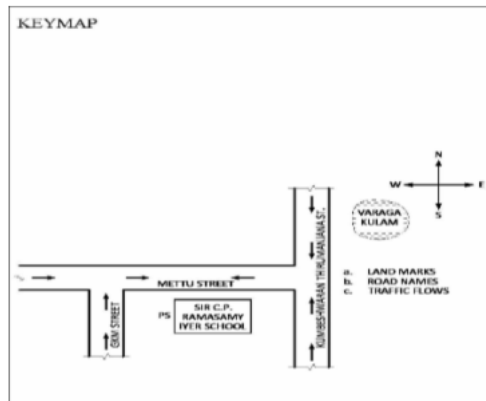

Key MAP View