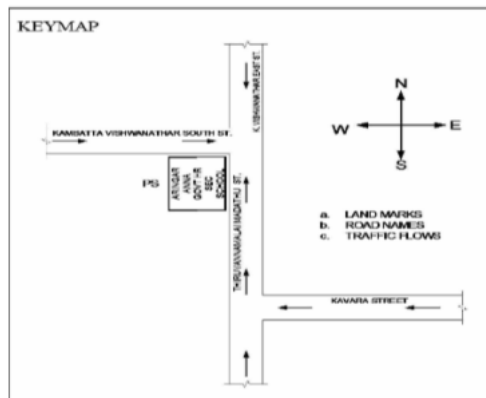

Key MAP View