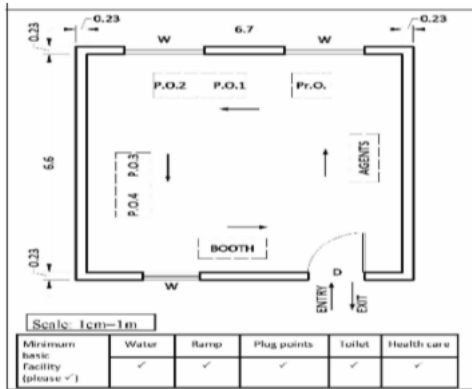

Google Map View

Polling Station Building Front View

Polling Station Front View

Cad View

Key MAP View

1 பெயர் : ராஜேஸ்வரி கணவர் பெயர் : தங்கவேல் வீட்டு எண் : 1 வயது : 62 பாலினம் : பெண் Photo is available	NFS0109827	2 பெயர் : வெ விஜி கணவர் பெயர் : வெங்கடேசன் வீட்டு எண் : 1 வயது : 38 பாலினம் : பெண் Photo is available	NFS0109835	3 பெயர் : மேகலட்சுமி கணவர் பெயர் : அன்பரசன் வீட்டு எண் : 1C வயது : 34 பாலினம் : பெண் Photo is available	NFS0921635
4 பெயர் : மாரியம்மாள் தந்தை பெயர் : தங்கவேலு வீட்டு எண் : 4 வயது : 53 பாலினம் : பெண் Photo is available	NFS0303933	5 பெயர் : சக்கு கணவர் பெயர் : சந்தானம் வீட்டு எண் : 4-18 வயது : 58 பாலினம் : பெண் Photo is available	NFS0677666	6 பெயர் : கண்ணன் தந்தை பெயர் : தங்கவேலு வீட்டு எண் : 5 வயது : 49 பாலினம் : ஆண் Photo is available	MZY4528642
#2 7 பெயர் : கதிரவன் தந்தை பெயர் : பாபு வீட்டு எண் : 7 வயது : 40 பாலினம் : ஆண் Photo is available	MZY2300002	8 பெயர் : விஜயா கணவர் பெயர் : பாலு வீட்டு எண் : 7 வயது : 71 பாலினம் : பெண் Photo is available	NFS0303842	9 பெயர் : உத்திராபதி தந்தை பெயர் : நடேசன் வீட்டு எண் : 7 வயது : 59 பாலினம் : ஆண் Photo is available	MZY5437702
10 பெயர் : கல்யாணி கணவர் பெயர் : உத்திராபதி வீட்டு எண் : 7 வயது : 53 பாலினம் : பெண் Photo is available	MZY5437710	11 பெயர் : சரவணக்குமார் தந்தை பெயர் : கலியமூர்த்தி வீட்டு எண் : 7 வயது : 49 பாலினம் : ஆண் Photo is available	MZY2303402	12 பெயர் : கற்பகம் கணவர் பெயர் : சரவணகுமார் வீட்டு எண் : 7 வயது : 48 பாலினம் : பெண் Photo is available	MZY1474006
13 பெயர் : பாக்கியலெட்சுமி தந்தை பெயர் : பாலு வீட்டு எண் : 7 வயது : 40 பாலினம் : பெண் Photo is available	NFS0303859	14 பெயர் : கருணாநிதி தந்தை பெயர் : பாபு வீட்டு எண் : 7 வயது : 38 பாலினம் : ஆண் Photo is available	MZY4665667	15 பெயர் : பிரலிங்குமார் தந்தை பெயர் : சரவணகுமார் வீட்டு எண் : 7/1 வயது : 23 பாலினம் : ஆண் Photo is available	NFS2212231
16 பெயர் : சீதா கணவர் பெயர் : சந்தானம் வீட்டு எண் : 7-9 வயது : 70 பாலினம் : பெண் Photo is available	NFS0922294	17 பெயர் : சிவா தந்தை பெயர் : கலியமூர்த்தி வீட்டு எண் : 7b வயது : 42 பாலினம் : ஆண் Photo is available	NFS0303883	18 பெயர் : அரங்கநாதன் தந்தை பெயர் : கலியமூர்த்தி வீட்டு எண் : 7B வயது : 41 பாலினம் : ஆண் Photo is available	MZY4713301
19 பெயர் : பாலமுருகன் தந்தை பெயர் : ராஜேந்திரன் வீட்டு எண் : 7b வயது : 38 பாலினம் : ஆண் Photo is available	NFS0303875	20 பெயர் : கனி மொழி ராஜேந்திரன் தந்தை பெயர் : ராஜேந்திரன் செல்லசாமி வீட்டு எண் : 7-பீ வயது : 31 பாலினம் : பெண் Photo is available	NFS2293173	21 பெயர் : பார்வதி கணவர் பெயர் : பாபு வீட்டு எண் : 7C வயது : 55 பாலினம் : பெண் Photo is available	MZY5341003
22 பெயர் : கலியமூர்த்தி தந்தை பெயர் : முனிசாமி வீட்டு எண் : 7E வயது : 71 பாலினம் : ஆண் Photo is available	NFS1890896	23 பெயர் : செல்வமணி கணவர் பெயர் : கலியமூர்த்தி வீட்டு எண் : 7E வயது : 61 பாலினம் : பெண் Photo is available	NFS1890904	24 பெயர் : மீனா கணவர் பெயர் : ரமேஷ் வீட்டு எண் : 8/9 வயது : 33 பாலினம் : பெண் Photo is available	NFS2212280
25 பெயர் : சந்திராமோகன் தந்தை பெயர் : பழனிசாமி வீட்டு எண் : 9 வயது : 77 பாலினம் : ஆண் Photo is available	NFS0303941	26 பெயர் : மதுரகிருபா தாயின் பெயர் : கோமதி வீட்டு எண் : 9 வயது : 34 பாலினம் : பெண் Photo is available	NFS0510305	27 பெயர் : சூதா கலியமூர்த்தி தந்தை பெயர் : கலியமூர்த்தி வீட்டு எண் : 9 வயது : 33 பாலினம் : பெண் Photo is available	NFS2293850
28 பெயர் : விஜய்சாகர் தந்தை பெயர் : சந்திரமோகன் வீட்டு எண் : 9 வயது : 32 பாலினம் : ஆண் Photo is available	NFS1080431	29 பெயர் : காந்திமதி கணவர் பெயர் : ரத்தினசாமி வீட்டு எண் : 9-2 வயது : 84 பாலினம் : பெண் Photo is available	NFS1890912	30 பெயர் : பாஸ்கரன் தந்தை பெயர் : ரத்தினசாமி வீட்டு எண் : 9-2 வயது : 64 பாலினம் : ஆண் Photo is available	NFS1890920