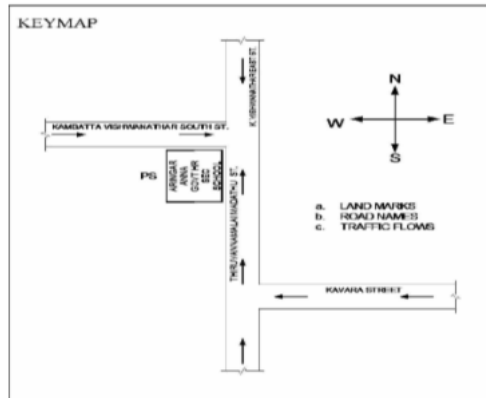

Google Map View

Polling Station Building Front View

Polling Station Front View

Cad View

Key MAP View

சட்டமன்றத் தொகுதியின் எண் மற்றும் பெயர் : 171-கும்பகோணம் மற்றும் பெயர் : 1-கும்பகோணம் (மா), புளியடி சந்து வார்டு-36