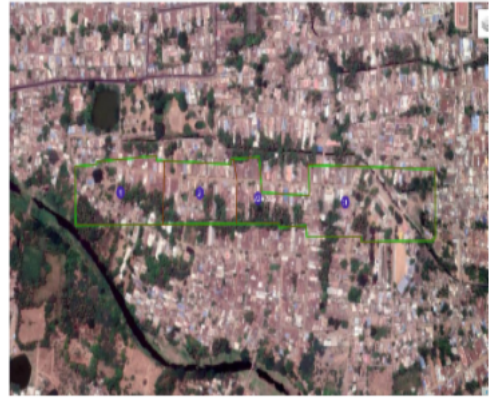

3. வாக்குச் சாவடியின் விவரங்கள்

<p>வாக்குச் சாவடியின் எண் மற்றும் பெயர் : 251 - அறிஞர் அண்ணா அரசு மேல்நிலைப்பள்ளி, (தெற்கு பார்த்த வடக்கு கட்டிடம், 5வது அறை), திருவண்ணாமலை மேட்டு தெரு, , கும்பகோணம் - 612001</p> <p>வாக்குச் சாவடியின் முகவரி : அறிஞர் அண்ணா அரசு மேல்நிலைப்பள்ளி, (தெற்கு பார்த்த வடக்கு கட்டிடம், 5வது அறை), திருவண்ணாமலை மேட்டு தெரு, , கும்பகோணம் - 612001</p>	<p>வாக்குச் சாவடியின் வகைப்பாடு (ஆண்/பெண்/பொது)</p> <p>துணை வாக்குச் சாவடிகளின் எண்ணிக்கை :</p>	<p>பொது</p> <p style="font-size: 24px;">0</p>
--	---	--

Google Map View

Polling Station Building Front View

Polling Station Front View

Cad View

Key MAP View

சட்டமன்றத் தொகுதியின் எண் மற்றும் பெயர் : 171-கும்பகோணம் மற்றும் பெயர் : 1-கும்பகோணம் (மா), புளியடி சந்து வார்டு-36