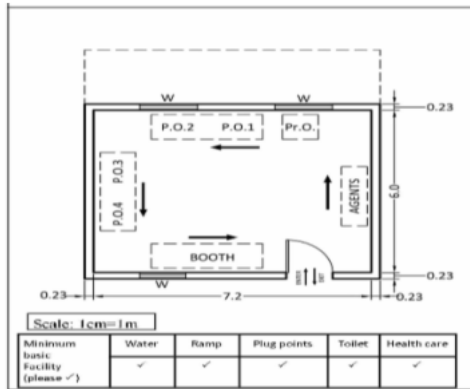

Google Map View

Polling Station Building Front View

Polling Station Front View

Cad View

Key MAP View

சட்டமன்றத் தொகுதியின் எண் மற்றும் பெயர் : 171-கும்பகோணம் மற்றும் பெயர் : 1-கும்பகோணம் (மா), புளியடி சந்து வார்டு-36