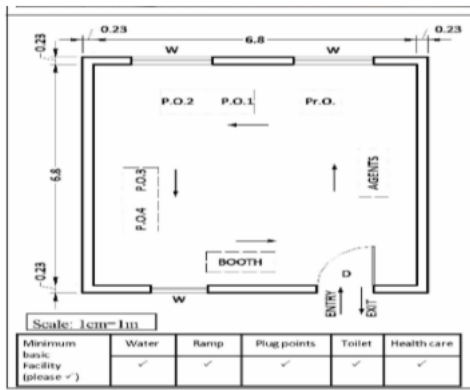

Google Map View

Polling Station Building Front View

Polling Station Front View

Cad View

Key MAP View

1 பெயர் : சண்முகசுந்தரம் தந்தை பெயர்: ராஜசேகரன் வீட்டு எண் : 1 வயது : 38 பாலினம் : ஆண்	NFS1448570 Photo is available	2 பெயர் : கிருத்திகா கணவர் பெயர்: சண்முகசுந்தரம் வீட்டு எண் : 1 வயது : 29 பாலினம் : பெண்	NFS1448554 Photo is available	3 பெயர் : நிதியா தந்தை பெயர்: ரமேஷ் ராவ் வீட்டு எண் : 1/19 வயது : 25 பாலினம் : பெண்	NFS1435502 Photo is available
4 பெயர் : சுகுமார் தந்தை பெயர்: சும்பையா வீட்டு எண் : 4 வயது : 71 பாலினம் : ஆண்	MZY1258235 Photo is available	5 பெயர் : முருகன் தந்தை பெயர்: வேலாயுதம் வீட்டு எண் : 4 வயது : 61 பாலினம் : ஆண்	NFS0510396 Photo is available	6 பெயர் : செல்வி கணவர் பெயர்: முருகன் வீட்டு எண் : 4 வயது : 54 பாலினம் : பெண்	NFS0510370 Photo is available
7 பெயர் : மணிகண்டன் தந்தை பெயர்: சுகுமார் வீட்டு எண் : 4 வயது : 43 பாலினம் : ஆண்	MZY1313691 Photo is available	8 பெயர் : சாந்தி தந்தை பெயர்: செல்வராஜ் வீட்டு எண் : 4 வயது : 39 பாலினம் : பெண்	MZY2297265 Photo is available	9 பெயர் : வினோத்குமார் தந்தை பெயர்: முருகன் வீட்டு எண் : 4 வயது : 38 பாலினம் : ஆண்	NFS0510388 Photo is available
10 பெயர் : மகேஸ்வரி கணவர் பெயர்: ஸ்ரீநிவாசன் மணி வீட்டு எண் : 4/5 வயது : 41 பாலினம் : பெண்	NFS0920173 Photo is available	11 பெயர் : சீனிவாசன் தந்தை பெயர்: மணி வீட்டு எண் : 5 வயது : 47 பாலினம் : ஆண்	NFS0415265 Photo is available	12 பெயர் : அம்பிகை தந்தை பெயர்: சீனிவாசன் வீட்டு எண் : 5 வயது : 22 பாலினம் : பெண்	NFS2311702 Photo is available
13 பெயர் : சந்திரமூர்த்தி தந்தை பெயர்: வேணுகோபால் வீட்டு எண் : 6 வயது : 70 பாலினம் : ஆண்	NFS1333210 Photo is available	14 பெயர் : கமலக்கண்ணன் தந்தை பெயர்: சந்திரமூர்த்தி வீட்டு எண் : 6 வயது : 38 பாலினம் : ஆண்	NFS1333202 Photo is available	15 பெயர் : ஐஸ்வர்யா கணவர் பெயர்: ஜெகதீசன் வீட்டு எண் : 6 வயது : 29 பாலினம் : பெண்	NFS2395655 Photo is available
16 பெயர் : ராஜலெட்சுமி கணவர் பெயர்: சாமிநாதன் வீட்டு எண் : 7 வயது : 76 பாலினம் : பெண்	MZY5361357 Photo is available	17 பெயர் : செல்வராஜ் தந்தை பெயர்: மாரிமுத்து வீட்டு எண் : 7 வயது : 65 பாலினம் : ஆண்	NFS1955806 Photo is available	18 பெயர் : திவ்யா தந்தை பெயர்: செந்தில் வீட்டு எண் : 7/4 வயது : 25 பாலினம் : பெண்	NFS2074508 Photo is available
19 பெயர் : கார்த்திகா மாரிமுத்து கணவர் பெயர்: சீனிவாசன் வீட்டு எண் : 7/4 வயது : 22 பாலினம் : பெண்	NFS2395648 Photo is available	20 பெயர் : செந்தில் குமார் தந்தை பெயர்: செல்லையா வீட்டு எண் : 8 வயது : 57 பாலினம் : ஆண்	NFS1435510 Photo is available	21 பெயர் : ஐஸ்வர்யா தந்தை பெயர்: ஜெயராமன் வீட்டு எண் : 8 வயது : 34 பாலினம் : பெண்	NFS0807248 Photo is available
22 பெயர் : மகாலெஷ்மி தந்தை பெயர்: செந்தில்குமார் வீட்டு எண் : 8 வயது : 27 பாலினம் : பெண்	NFS1448539 Photo is available	23 பெயர் : சுசேந்திரபாபு தந்தை பெயர்: ஜெயராமன் வீட்டு எண் : 8-30 வயது : 33 பாலினம் : ஆண்	NFS0678730 Photo is available	24 பெயர் : செளந்தர்யா ஜெயராமன் இதரர் பெயர்: சுசேந்திரபாபு ஜெயராமன் வீட்டு எண் : 8/30 வயது : 29 பாலினம் : பெண்	NFS1383322 Photo is available
25 பெயர் : அனுசுயா கணவர் பெயர்: வினோத்குமார் வீட்டு எண் : 9 வயது : 34 பாலினம் : பெண்	NFS1333160 Photo is available	26 பெயர் : மணிகண்டன் கே தந்தை பெயர்: கண்ணன் வீட்டு எண் : 9/5 வயது : 33 பாலினம் : ஆண்	NFS2195535 Photo is available	27 பெயர் : வைஷ்ணவி தந்தை பெயர்: தியாகராஜன் வீட்டு எண் : 9/5 வயது : 24 பாலினம் : பெண்	NFS2157964 Photo is available
28 பெயர் : அரவிந்த் ராஜ் தந்தை பெயர்: வேலாயுதம் வீட்டு எண் : 10/13 வயது : 26 பாலினம் : ஆண்	NFS1435551 Photo is available	29 பெயர் : பண்டரிநாதன் தந்தை பெயர்: கணபதி வீட்டு எண் : 12 வயது : 58 பாலினம் : ஆண்	MZY2298040 Photo is available	30 பெயர் : செல்வகுமாரி கணவர் பெயர்: பண்டரிநாதன் வீட்டு எண் : 12 வயது : 51 பாலினம் : பெண்	MZY2301851 Photo is available