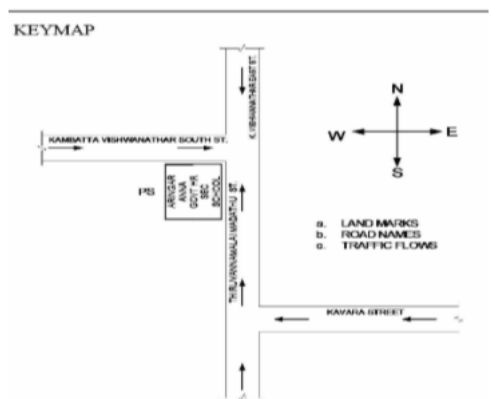

Key MAP View