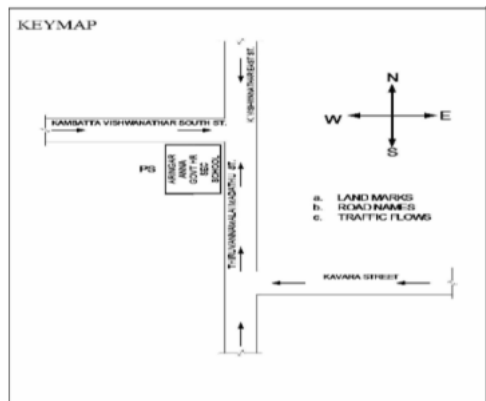

3. வாக்குச் சாவடியின் விவரங்கள்

வாக்குச் சாவடியின் எண் மற்றும் பெயர் : 253 - அறிஞர் அண்ணா அரசினர் மேல்நிலைப்பள்ளி அறை எண் 1, தெற்கு பார்த்த புதிய கட்டிடம், வடக்கு பகுதி, கும்பகோணம்-612001 வாக்குச் சாவடியின் முகவரி : அறிஞர் அண்ணா அரசினர் மேல்நிலைப்பள்ளி அறை எண் 1, தெற்கு பார்த்த புதிய கட்டிடம், வடக்கு பகுதி, கும்பகோணம்-612001	வாக்குச் சாவடியின் வகைப்பாடு (ஆண்/பெண்/பொது) துணை வாக்குச் சாவடிகளின் எண்ணிக்கை :	பொது 0
---	--	----------------------

Google Map View

Polling Station Building Front View

Polling Station Front View

Cad View

Key MAP View

சட்டமன்றத் தொகுதியின் எண் மற்றும் பெயர் : 171-கும்பகோணம் மற்றும் பெயர் 1-கும்பகோணம் (மா), பாக்கியநாதன் தெரு வார்டு-29 பிரிவு எண் மற்றும் பெயர்