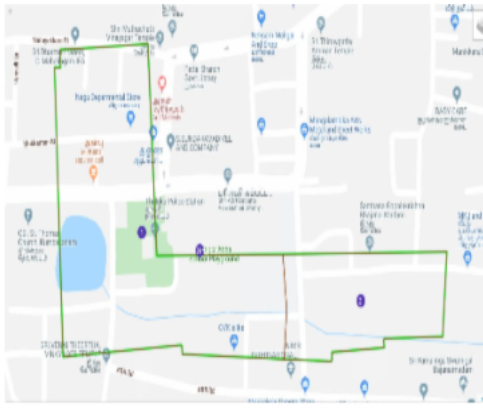

3. வாக்குச் சாவடியின் விவரங்கள்

வாக்குச் சாவடியின் எண் மற்றும் பெயர் : 253 - அறிஞர் அண்ணா அரசினர் மேல்நிலைப்பள்ளி அறை எண் 1, தெற்கு பார்த்த புதிய கட்டிடம், வடக்கு பகுதி, கும்பகோணம்-612001 வாக்குச் சாவடியின் முகவரி : அறிஞர் அண்ணா அரசினர் மேல்நிலைப்பள்ளி அறை எண் 1, தெற்கு பார்த்த புதிய கட்டிடம், வடக்கு பகுதி, கும்பகோணம்-612001	வாக்குச் சாவடியின் வகைப்பாடு (ஆண்/பெண்/பொது) துணை வாக்குச் சாவடிகளின் எண்ணிக்கை :	பொது 0
---	--	----------------------

Google Map View

Polling Station Building Front View

Polling Station Front View

Cad View

Key MAP View

சட்டமன்றத் தொகுதியின் எண் மற்றும் பெயர் : 171-கும்பகோணம் மற்றும் பெயர் 1-கும்பகோணம் (மா), பாக்கியநாதன் தெரு வார்டு-29 பிரிவு எண் மற்றும் பெயர்