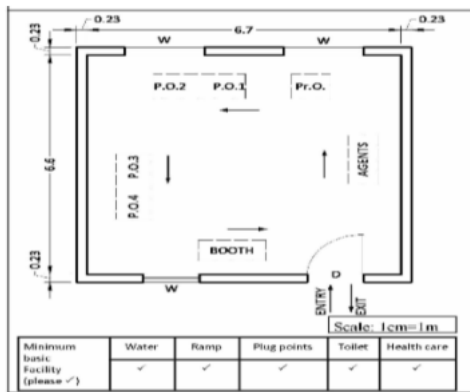

Google Map View

Polling Station Building Front View

Polling Station Front View

Cad View

Key MAP View

சட்டமன்றத் தொகுதியின் எண் மற்றும் பெயர் : 171-கும்பகோணம் மற்றும் பெயர் 1-கும்பகோணம் (மா), பாக்கியநாதன் தெரு வார்டு-29 பிரிவு எண் மற்றும் பெயர்