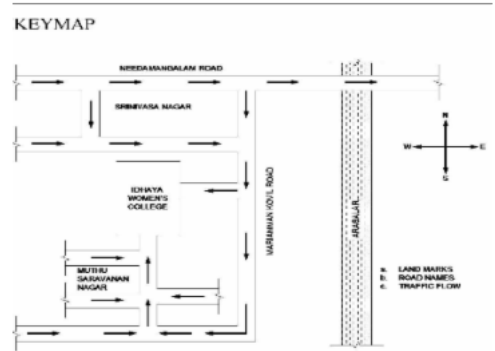

Key MAP View