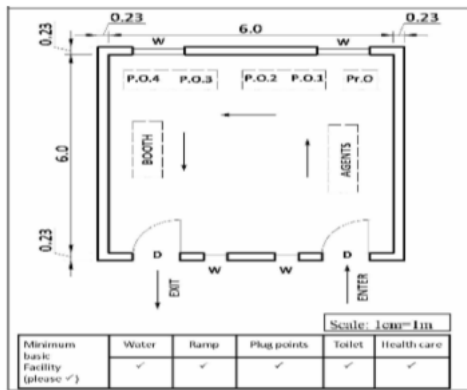

Google Map View

Polling Station Building Front View

Polling Station Front View

Cad View

Key MAP View

1	MZY4708012	பெயர் : ஆனந்தன் தந்தை பெயர்: கண்ணு வீட்டு எண் : 1 வயது : 52 பாலினம் : ஆண்	Photo is available	2	NFS0306274	பெயர் : விமலா கணவர் பெயர்: புகழேந்தி வீட்டு எண் : 1 வயது : 51 பாலினம் : பெண்	Photo is available	3	NFS0418343	பெயர் : கண்ணன் தந்தை பெயர்: மணி வீட்டு எண் : 1 வயது : 48 பாலினம் : ஆண்	Photo is available
4	NFS1136704	பெயர் : இளையராஜா தந்தை பெயர்: முருகானந்தம் வீட்டு எண் : 1 வயது : 45 பாலினம் : ஆண்	Photo is available	5	NFS0306118	பெயர் : சபாஷினி தந்தை பெயர்: கணேசன் வீட்டு எண் : 1 வயது : 44 பாலினம் : பெண்	Photo is available	6	NFS0306282	பெயர் : நாடியம்மாள் தந்தை பெயர்: தங்கவேல் வீட்டு எண் : 1 வயது : 44 பாலினம் : பெண்	Photo is available
7	NFS0306167	பெயர் : மாதவன் தந்தை பெயர்: கல்யாணசுந்தரம் வீட்டு எண் : 1 வயது : 42 பாலினம் : ஆண்	Photo is available	8	NFS0306175	பெயர் : சத்தியசுந்தரி கணவர் பெயர்: அன்பழகன் வீட்டு எண் : 1 வயது : 41 பாலினம் : பெண்	Photo is available	9	NFS0418798	பெயர் : ரம்யா கணவர் பெயர்: கண்ணன் வீட்டு எண் : 1 வயது : 40 பாலினம் : பெண்	Photo is available
10	NFS1136712	பெயர் : செல்வகலை கணவர் பெயர்: உதயகுமார் வீட்டு எண் : 1 வயது : 39 பாலினம் : பெண்	Photo is available	11	NFS0809608	பெயர் : மகேஸ்வரன் தந்தை பெயர்: பாலகிருஷ்ணன் வீட்டு எண் : 1 வயது : 39 பாலினம் : ஆண்	Photo is available	12	NFS0306019	பெயர் : மாதவன் தாயின் பெயர்: செல்வி வீட்டு எண் : 1 வயது : 38 பாலினம் : ஆண்	Photo is available
13	NFS0306209	பெயர் : ராதா கணவர் பெயர்: ரமேஷ் வீட்டு எண் : 1 வயது : 37 பாலினம் : பெண்	Photo is available	14	NFS0305995	பெயர் : ரவிவர்மன் தந்தை பெயர்: முருகானந்தம் வீட்டு எண் : 1 வயது : 34 பாலினம் : ஆண்	Photo is available	15	NFS2164879	பெயர் : செல்வா தந்தை பெயர்: செந்தில் வீட்டு எண் : 01 வயது : 24 பாலினம் : ஆண்	Photo is available
16	NFS2420586	பெயர் : காயத்ரி தந்தை பெயர்: செந்தில் வீட்டு எண் : 1 வயது : 22 பாலினம் : பெண்	Photo is available	17	NFS0683409	பெயர் : முருகேசன் தந்தை பெயர்: கருப்புசாமி வீட்டு எண் : 1-4 வயது : 58 பாலினம் : ஆண்	Photo is available	18	NFS0683417	பெயர் : பாப்பா கணவர் பெயர்: முருகேசன் வீட்டு எண் : 1-4 வயது : 50 பாலினம் : பெண்	Photo is available
19	NFS1974245	பெயர் : இந்திரா கணவர் பெயர்: ஜீவா வீட்டு எண் : 1A வயது : 56 பாலினம் : பெண்	Photo is available	20	MZY1769975	பெயர் : கல்யாணசுந்தரம் தந்தை பெயர்: கண்ணையன் வீட்டு எண் : 1A வயது : 51 பாலினம் : ஆண்	Photo is available	21	NFS0418772	பெயர் : மணிமேகலை கணவர் பெயர்: முருகன் வீட்டு எண் : 1A வயது : 50 பாலினம் : பெண்	Photo is available
22	NFS2414290	பெயர் : அமுதா கணவர் பெயர்: சதீஷ்குமார் வீட்டு எண் : 1ஏ வயது : 35 பாலினம் : பெண்	Photo is available	23	NFS1198449	பெயர் : ஆனந்தன் தந்தை பெயர்: கருணாகரன் வீட்டு எண் : 1a வயது : 28 பாலினம் : ஆண்	Photo is available	24	NFS2129146	பெயர் : பாபு தந்தை பெயர்: விட்டல் வீட்டு எண் : 1A1 வயது : 60 பாலினம் : ஆண்	Photo is available
25	NFS0113936	பெயர் : ஜெயந்தி கணவர் பெயர்: பாபு வீட்டு எண் : 1A1 வயது : 58 பாலினம் : பெண்	Photo is available	26	NFS0684068	பெயர் : சிவசாந்தி கணவர் பெயர்: மாரியப்பன் வீட்டு எண் : 1NA வயது : 43 பாலினம் : பெண்	Photo is available	27	NFS0684126	பெயர் : மணிமேகலை கணவர் பெயர்: சண்முகராஜ் வீட்டு எண் : 1NA வயது : 42 பாலினம் : பெண்	Photo is available
28	NFS0684167	பெயர் : அறிவானந்தன் தந்தை பெயர்: கருணாகரன் வீட்டு எண் : 1NA வயது : 32 பாலினம் : ஆண்	Photo is available	29	MZY2424406	பெயர் : லெட்சுமணன் தந்தை பெயர்: சீனிவாசன் வீட்டு எண் : 2 வயது : 59 பாலினம் : ஆண்	Photo is available	30	MZY2423234	பெயர் : மாலதி கணவர் பெயர்: லெட்சுமணன் வீட்டு எண் : 2 வயது : 58 பாலினம் : பெண்	Photo is available