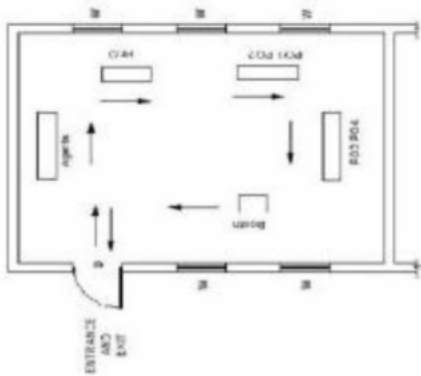

Google Map View

Polling Station Building Front View

Polling Station Front View

Cad View

Key MAP View

சட்டமன்றத் தொகுதியின் எண் மற்றும் பெயர் : 171-கும்பகோணம்  
பிரிவு எண் மற்றும் பெயர் 1-திருப்புறம்பியம் (வ.கி) மற்றும் (ஊ), அண்ணாரைஸ்மில்ல்காலனி-வார்டு2