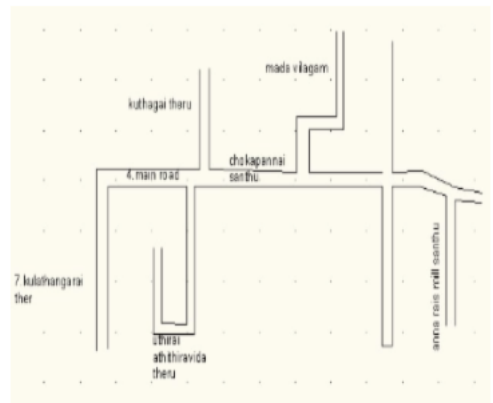

Google Map View

Polling Station Building Front View

Polling Station Front View

Cad View

Key MAP View

சட்டமன்றத் தொகுதியின் எண் மற்றும் பெயர் : 171-கும்பகோணம்  
பிரிவு எண் மற்றும் பெயர் 1-திருப்புறம்பியம் (வ.கி) மற்றும் (ஊ), அண்ணாரைஸ்மில்ல்காலனி-வார்டு2