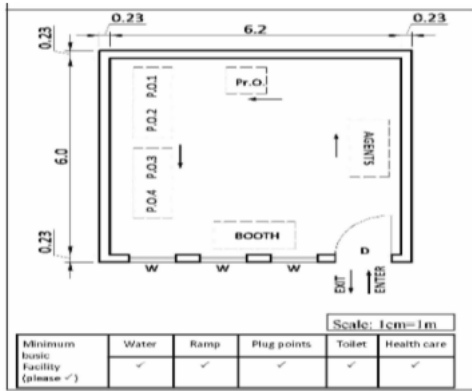

Google Map View

Polling Station Building Front View

Polling Station Front View

Cad View

Key MAP View

சட்டமன்றத் தொகுதியின் எண் மற்றும் பெயர் : 171-கும்பகோணம் மற்றும் பெயர் : 1-கும்பகோணம் (மா), சீனிவாசநகர் வார்டு-48