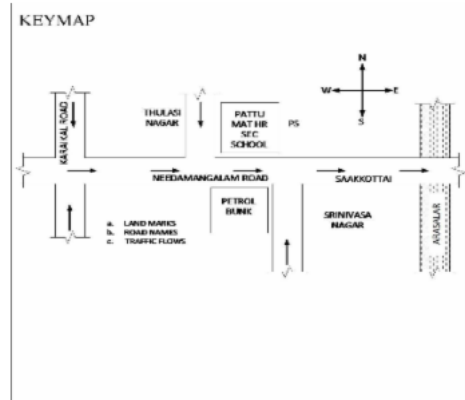

Google Map View

Polling Station Building Front View

Polling Station Front View

Cad View

Key MAP View

சட்டமன்றத் தொகுதியின் எண் மற்றும் பெயர் : 171-கும்பகோணம் மற்றும் பெயர் : 1-கும்பகோணம் (மா), சீனிவாசநகர் வார்டு-48