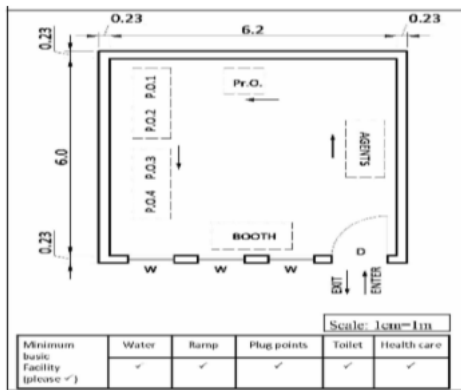

Google Map View

Polling Station Building Front View

Polling Station Front View

Cad View

Key MAP View

சட்டமன்றத் தொகுதியின் எண் மற்றும் பெயர் : 171-கும்பகோணம் மற்றும் பெயர் : 1-கும்பகோணம் (மா), நீடாமங்கலம் ரோடு வார்டு-48