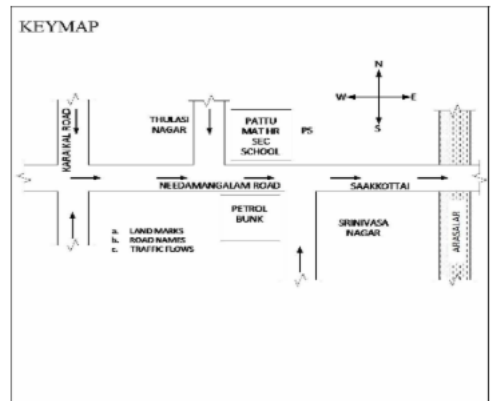

Google Map View

Polling Station Building Front View

Polling Station Front View

Cad View

Key MAP View

சட்டமன்றத் தொகுதியின் எண் மற்றும் பெயர் : 171-கும்பகோணம் மற்றும் பெயர் : 1-கும்பகோணம் (மா), நீடாமங்கலம் ரோடு வார்டு-48