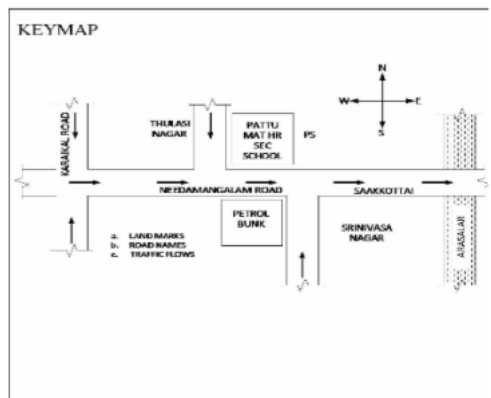

Google Map View

Polling Station Building Front View

Polling Station Front View

Cad View

Key MAP View

சட்டமன்றத் தொகுதியின் எண் மற்றும் பெயர் : 171-கும்பகோணம் மற்றும் பெயர் : 1-கும்பகோணம் (மா), இளங்கா நகர் வார்டு-47