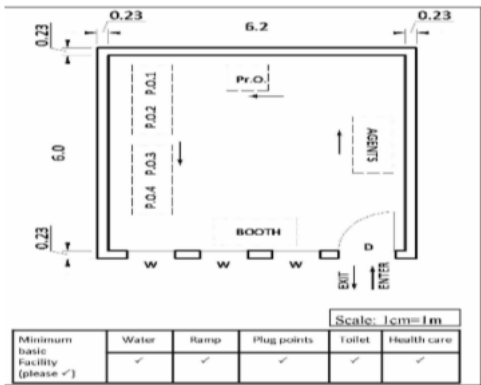

Google Map View

Polling Station Building Front View

Polling Station Front View

Cad View

Key MAP View

சட்டமன்றத் தொகுதியின் எண் மற்றும் பெயர் : 171-கும்பகோணம் மற்றும் பெயர் : 1-கும்பகோணம் (மா), இளங்கா நகர் வார்டு-47