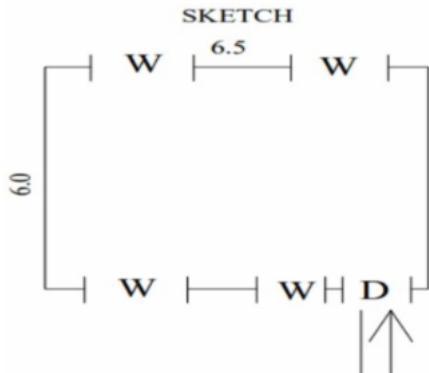

Google Map View

Polling Station Building Front View

Polling Station Front View

Cad View

Key MAP View

1 பெயர் : சண்முகவேலு தந்தை பெயர்: குமாரசாமி வீட்டு எண் : 1 வயது : 86 பாலினம் : ஆண்	NFS2006138 Photo is available	2 பெயர் : பக்கிரிசாமி தந்தை பெயர்: கோடிலிங்கம் வீட்டு எண் : 1 வயது : 75 பாலினம் : ஆண்	NFS0929307 Photo is available	3 பெயர் : சத்தியமூர்த்தி தந்தை பெயர்: ராமசாமி வீட்டு எண் : 1 வயது : 70 பாலினம் : ஆண்	NFS1083633 Photo is available
4 பெயர் : கனிமொழி கணவர் பெயர்: முருகானந்தம் வீட்டு எண் : 1 வயது : 50 பாலினம் : பெண்	NFS0513853 Photo is available	5 பெயர் : முஹம்மது தாரிக் தந்தை பெயர்: அப்துல்ரஹ்மான் வீட்டு எண் : 1 வயது : 37 பாலினம் : ஆண்	NFS1018373 Photo is available	6 பெயர் : மணிகண்டன் தந்தை பெயர்: பிச்சுமணி வீட்டு எண் : 1 வயது : 31 பாலினம் : ஆண்	NFS0928952 Photo is available
7 பெயர் : மணிகண்டன் தாயின் பெயர்: ரெங்கநாயகி வீட்டு எண் : 1a வயது : 29 பாலினம் : ஆண்	NFS1083914 Photo is available	8 பெயர் : ராமநாதன் தந்தை பெயர்: சடையப்பன் வீட்டு எண் : 1a-1 வயது : 60 பாலினம் : ஆண்	NFS0688150 Photo is available	9 பெயர் : சந்திசேகரன் தந்தை பெயர்: சீனிவாசன் வீட்டு எண் : 2 வயது : 70 பாலினம் : ஆண்	MZY1136555 Photo is available
10 பெயர் : உமா கணவர் பெயர்: சபாபதி வீட்டு எண் : 2 வயது : 70 பாலினம் : பெண்	MZY1552660 Photo is available	11 பெயர் : மல்லிகா கணவர் பெயர்: சந்திசேகரன் வீட்டு எண் : 2 வயது : 63 பாலினம் : பெண்	MZY5347232 Photo is available	12 பெயர் : டெய்சிராணி தந்தை பெயர்: நெடுமாறன் வீட்டு எண் : 2 வயது : 37 பாலினம் : பெண்	NFS0420505 Photo is available
13 பெயர் : ரஞ்சிதா தந்தை பெயர்: இராமநாதன் வீட்டு எண் : 2-12 வயது : 28 பாலினம் : பெண்	NFS1197185 Photo is available	14 பெயர் : உத்திராபதி தந்தை பெயர்: நாராயணசாமி வீட்டு எண் : 2/27 வயது : 85 பாலினம் : ஆண்	MZY4690517 Photo is available	15 பெயர் : பூங்காவனம் இதரர் பெயர்: வேலாயுதம் வீட்டு எண் : 3 வயது : 90 பாலினம் : பெண்	MZY4695821 Photo is available
16 பெயர் : கொளஞ்சி கணவர் பெயர்: மணி வீட்டு எண் : 3 வயது : 66 பாலினம் : பெண்	MZY1137207 Photo is available	17 பெயர் : மணி தந்தை பெயர்: வேலாயுதம் வீட்டு எண் : 3 வயது : 65 பாலினம் : ஆண்	NFS2006153 Photo is available	18 பெயர் : தமிழரசி கணவர் பெயர்: செல்வம் வீட்டு எண் : 3 வயது : 59 பாலினம் : பெண்	NFS2006161 Photo is available
19 பெயர் : பன்னீர்செல்வம் தந்தை பெயர்: சின்னசாமி வீட்டு எண் : 3 வயது : 55 பாலினம் : ஆண்	NFS1005248 Photo is available	20 பெயர் : சித்ரா கணவர் பெயர்: பன்னீர்செல்வம் வீட்டு எண் : 3 வயது : 52 பாலினம் : பெண்	NFS1005321 Photo is available	21 பெயர் : வசந்தி தந்தை பெயர்: சிசல்வம் வீட்டு எண் : 3 வயது : 37 பாலினம் : பெண்	NFS0240630 Photo is available
22 பெயர் : மகாலெட்சுமி தந்தை பெயர்: பன்னீர்செல்வம் வீட்டு எண் : 3 வயது : 32 பாலினம் : பெண்	NFS1005271 Photo is available	23 பெயர் : கீர்த்திகா தந்தை பெயர்: பன்னீர்செல்வம் வீட்டு எண் : 3 வயது : 31 பாலினம் : பெண்	NFS1005313 Photo is available	24 பெயர் : மணிகண்டன் தந்தை பெயர்: சிவக்குமார் வீட்டு எண் : 3 வயது : 25 பாலினம் : ஆண்	NFS2164705 Photo is available
25 பெயர் : யுவநீர் தந்தை பெயர்: சங்கர் வீட்டு எண் : 3 வயது : 21 பாலினம் : பெண்	NFS2416436 Photo is available	26 பெயர் : குருவம்மாள் கணவர் பெயர்: மகேந்திரன் வீட்டு எண் : 3-2 வயது : 58 பாலினம் : பெண்	MZY1760818 Photo is available	27 பெயர் : கண்ணன் தந்தை பெயர்: குருசாமி வீட்டு எண் : 3-2 வயது : 54 பாலினம் : ஆண்	NFS2006179 Photo is available
28 பெயர் : செல்வம்மாள் கணவர் பெயர்: கண்ணன் வீட்டு எண் : 3-2 வயது : 50 பாலினம் : பெண்	MZY5347240 Photo is available	29 பெயர் : விஜயா கணவர் பெயர்: செயமணி வீட்டு எண் : 3-3 வயது : 65 பாலினம் : பெண்	NFS2006187 Photo is available	30 பெயர் : வேம்பரசி கலியமூர்த்தி தந்தை பெயர்: கலியமூர்த்தி வீட்டு எண் : 3/5 வயது : 29 பாலினம் : பெண்	NFS2247369 Photo is available