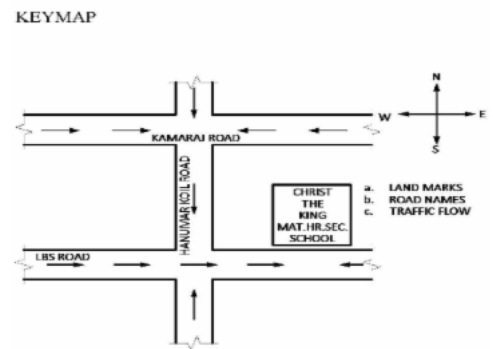

Key MAP View