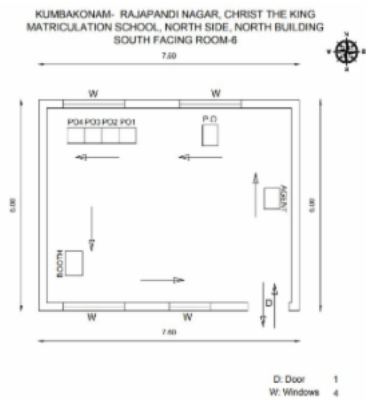

Google Map View

Polling Station Building Front View

Polling Station Front View

Cad View

Key MAP View

1 பெயர் : மகேஸ்வரி கணவர் பெயர் : ஞானசேகரன் வீட்டு எண் : 1 வயது : 61 பாலினம் : பெண் Photo is available	MZY1135292	2 பெயர் : ஜெயக்குமார் தந்தை பெயர் : நடராசன் வீட்டு எண் : 2 வயது : 58 பாலினம் : ஆண் Photo is available	MZY1280916	3 பெயர் : காந்திமதி கணவர் பெயர் : ஜெயக்குமார் வீட்டு எண் : 2 வயது : 54 பாலினம் : பெண் Photo is available	MZY2414746
4 பெயர் : பவுலின் மேரி கணவர் பெயர் : மரிய அருளப்பன் வீட்டு எண் : 2 வயது : 50 பாலினம் : பெண் Photo is available	NFS0118935	5 பெயர் : ஜெயமேரி தந்தை பெயர் : வினசென்ட் வீட்டு எண் : 2/25 வயது : 67 பாலினம் : பெண் Photo is available	NFS2314292	6 பெயர் : சுப்புலட்சுமி கணவர் பெயர் : ஞானமணி வீட்டு எண் : 2A வயது : 58 பாலினம் : பெண் Photo is available	NFS0689505
7 பெயர் : சசிகலா தந்தை பெயர் : ராஜா வீட்டு எண் : 2A வயது : 34 பாலினம் : பெண் Photo is available	NFS0689471	8 பெயர் : சுந்தசாமி தந்தை பெயர் : ஞானமணி வீட்டு எண் : 2-A வயது : 43 பாலினம் : ஆண் Photo is available	NFS1196385	9 பெயர் : ஜவஹர் தந்தை பெயர் : முருகையன் வீட்டு எண் : 3 வயது : 56 பாலினம் : ஆண் Photo is available	NFS1005768
10 பெயர் : சீதாலட்சுமி கணவர் பெயர் : ராஜீ வீட்டு எண் : 3 வயது : 47 பாலினம் : பெண் Photo is available	MZY2413383	11 பெயர் : சுந்தரபாண்டியன் தந்தை பெயர் : ஞானசேகரன் வீட்டு எண் : 3 வயது : 37 பாலினம் : ஆண் Photo is available	MZY5445440	12 பெயர் : இராஜீ தந்தை பெயர் : இராமகிருஷ்ணன் வீட்டு எண் : 3-3 வயது : 54 பாலினம் : ஆண் Photo is available	MZY2413078
13 பெயர் : ரமணன் தந்தை பெயர் : ராஜா வீட்டு எண் : 3/3 வயது : 26 பாலினம் : ஆண் Photo is available	NFS1367077	14 பெயர் : பரமசிவம் தந்தை பெயர் : சுப்பையா வீட்டு எண் : 5 வயது : 85 பாலினம் : ஆண் Photo is available	NFS2009090	15 பெயர் : சீதாலட்சுமி கணவர் பெயர் : பரமசிவம் வீட்டு எண் : 5 வயது : 74 பாலினம் : பெண் Photo is available	NFS2009108
16 பெயர் : சுந்தரி தந்தை பெயர் : பரமசிவம் வீட்டு எண் : 5 வயது : 47 பாலினம் : பெண் Photo is available	MZY1134980	17 பெயர் : தண்டாயுதபாணி தந்தை பெயர் : பரமசிவம் வீட்டு எண் : 5 வயது : 44 பாலினம் : ஆண் Photo is available	MZY1402502	18 பெயர் : சிவசுப்பிரமணியம் தந்தை பெயர் : பரமசிவம் வீட்டு எண் : 5 வயது : 41 பாலினம் : ஆண் Photo is available	MZY1765833
19 பெயர் : அம்பிஅண்ணாமலை தந்தை பெயர் : பரமசிவம் வீட்டு எண் : 5 வயது : 38 பாலினம் : ஆண் Photo is available	MZY2414951	20 பெயர் : ரமேஷ் தந்தை பெயர் : குருசாமி வீட்டு எண் : 6 வயது : 57 பாலினம் : பெண் Photo is available	NFS0514265	21 பெயர் : மாலினி கணவர் பெயர் : ரமேஷ் வீட்டு எண் : 6 வயது : 50 பாலினம் : பெண் Photo is available	NFS0514273
22 பெயர் : அந்தோணிஹெறலன்பிரமிலா தந்தை பெயர் : அந்தோணி ஜோசப் வீட்டு எண் : 6 வயது : 34 பாலினம் : பெண் Photo is available	NFS0688432	23 பெயர் : சுவாதிகா தந்தை பெயர் : ரமேஷ் குமார் வீட்டு எண் : 6 வயது : 29 பாலினம் : பெண் Photo is available	NFS1335074	24 பெயர் : மேரி ஆக்னஸ் ரோஸ்ஸம்மாள் கணவர் பெயர் : அந்தோணி ஜோசப் வீட்டு எண் : 6-2-25C வயது : 83 பாலினம் : பெண் Photo is available	NFS0688671
25 பெயர் : கலைவாணி தந்தை பெயர் : கணேசன் வீட்டு எண் : 6/25 வயது : 28 பாலினம் : பெண் Photo is available	NFS1374057	26 பெயர் : கணேசன் தந்தை பெயர் : ராமசாமி வீட்டு எண் : 6-25A வயது : 54 பாலினம் : ஆண் Photo is available	NFS1138247	27 பெயர் : சுபத்ரா கணவர் பெயர் : கணேசன் வீட்டு எண் : 6-25C வயது : 48 பாலினம் : பெண் Photo is available	NFS0688176
28 பெயர் : தரண்யா தந்தை பெயர் : கணேசன் வீட்டு எண் : 6/25எர் வயது : 26 பாலினம் : பெண் Photo is available	NFS1374065	29 பெயர் : சங்கையன் தந்தை பெயர் : பெருமாள்சாமி வீட்டு எண் : 7 வயது : 88 பாலினம் : ஆண் Photo is available	NFS0421164	30 பெயர் : வசந்தா தந்தை பெயர் : கலியபெருமாள் வீட்டு எண் : 8 வயது : 78 பாலினம் : பெண் Photo is available	NFS2314466