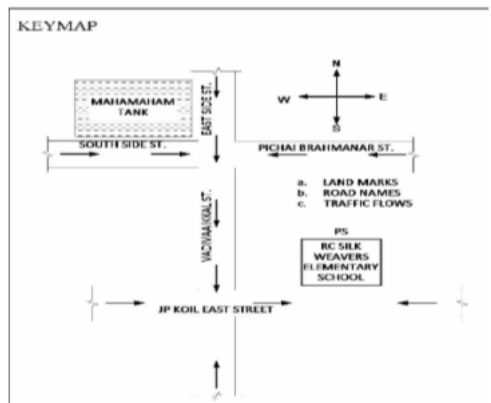

Key MAP View