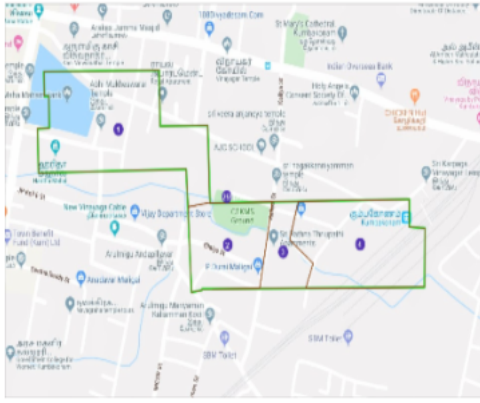

Nazri Naksha