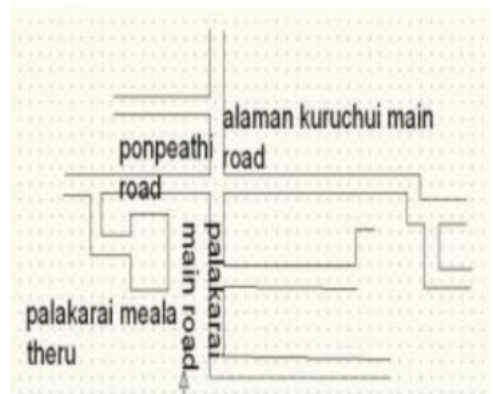

Key MAP View