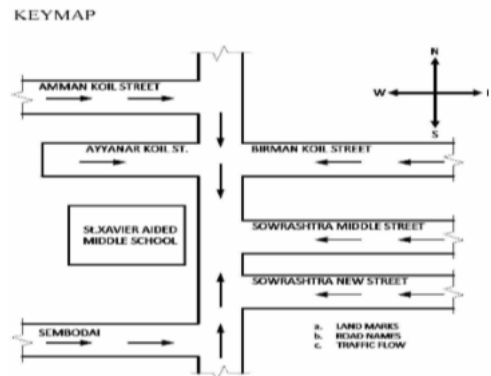

Key MAP View