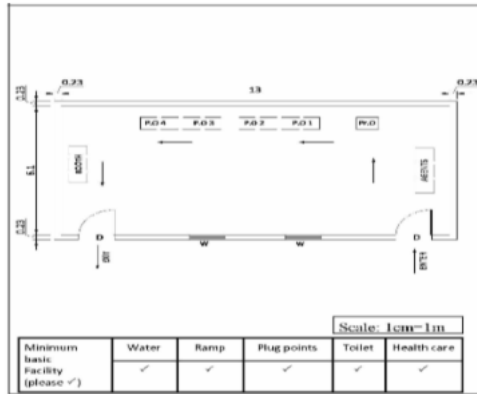

Google Map View

Polling Station Building Front View

Polling Station Front View

Cad View

Key MAP View

1 பெயர் : கேசவராவ் தந்தை பெயர் : கணேசன் வீட்டு எண் : 1 வயது : 42 பாலினம் : ஆண் Photo is available	NFS0423517	2 பெயர் : சுப்புராவ் தந்தை பெயர் : கணேசன் வீட்டு எண் : 1 வயது : 37 பாலினம் : ஆண் Photo is available	NFS0423657	3 பெயர் : வெங்கடேஷ் தந்தை பெயர் : வேலன் வீட்டு எண் : 1 வயது : 35 பாலினம் : ஆண் Photo is available	NFS0694984
4 பெயர் : சத்யா தந்தை பெயர் : வேலன் வீட்டு எண் : 1 வயது : 32 பாலினம் : பெண் Photo is available	NFS0694463	5 பெயர் : பானுமதி கணவர் பெயர் : கணேசன் வீட்டு எண் : 1ஏ வயது : 65 பாலினம் : பெண் Photo is available	NFS1374321	6 பெயர் : கார்த்திகேயன் தந்தை பெயர் : வேலன் வீட்டு எண் : 2-1 வயது : 33 பாலினம் : ஆண் Photo is available	NFS0694737
7 பெயர் : கலையரசன் இதரர் பெயர் : தமிழரசி வீட்டு எண் : 2/4 வயது : 69 பாலினம் : ஆண் Photo is available	NFS2408003	8 பெயர் : சும்பதி கணவர் பெயர் : பாலாஜி வீட்டு எண் : 2 ஏ வயது : 42 பாலினம் : பெண் Photo is available	NFS2206241	9 பெயர் : சண்முகபிரியன் ஜெ தாயின் பெயர் : கஸ்தூரி ஜெ வீட்டு எண் : 2டி-1 வயது : 19 பாலினம் : ஆண் Photo is available	NFS2534451
10 பெயர் : பிரதீப்ராஜ் தந்தை பெயர் : கணேசன் வீட்டு எண் : 2-D1 வயது : 31 பாலினம் : ஆண் Photo is available	NFS1139963	11 பெயர் : தீபிகா கா தாயின் பெயர் : பானுமதி கா வீட்டு எண் : 2டி-2 வயது : 19 பாலினம் : பெண் Photo is available	NFS2534501	12 பெயர் : பாலசுப்ரமணியன் தந்தை பெயர் : நடேசன் வீட்டு எண் : 3 வயது : 61 பாலினம் : ஆண் Photo is available	NFS0694547
13 பெயர் : நடராஜன் தந்தை பெயர் : பாலசுப்ரமணியன் வீட்டு எண் : 3 வயது : 33 பாலினம் : ஆண் Photo is available	NFS0695403	14 பெயர் : மகேஸ்வரி தந்தை பெயர் : மினாட்சி சுந்தரம் வீட்டு எண் : 3, SOMASUNDARAM COMPLEX வயது : 32 பாலினம் : பெண் Photo is available	NFS1036235	15 பெயர் : சியாமளா கணவர் பெயர் : கன்னையன் வீட்டு எண் : 4 வயது : 70 பாலினம் : பெண் Photo is available	NFS1007855
16 பெயர் : வசந்தா கணவர் பெயர் : ராமதாஸ் வீட்டு எண் : 4 வயது : 65 பாலினம் : பெண் Photo is available	NFS0423202	17 பெயர் : மல்லிகா கணவர் பெயர் : பாலசுப்பிரமணியன் வீட்டு எண் : 4 வயது : 65 பாலினம் : பெண் Photo is available	NFS1139922	18 பெயர் : வாசுதேவன் தந்தை பெயர் : சிதம்பரம் பிள்ளை வீட்டு எண் : 4 வயது : 65 பாலினம் : ஆண் Photo is available	NFS1007822
19 பெயர் : வேலாயுதம் தந்தை பெயர் : அருணாச்சலம் வீட்டு எண் : 4 வயது : 60 பாலினம் : ஆண் Photo is available	NFS1139864	20 பெயர் : முனியசாமி தந்தை பெயர் : ராமசாமி வீட்டு எண் : 4 வயது : 60 பாலினம் : ஆண் Photo is available	NFS0694190	21 பெயர் : முருகானந்தம் தந்தை பெயர் : சுவாமிநாதன் வீட்டு எண் : 4 வயது : 59 பாலினம் : ஆண் Photo is available	MZY5322136
22 பெயர் : மலர்கொடி கணவர் பெயர் : கிருஷ்ண மூர்த்தி வீட்டு எண் : 4 வயது : 56 பாலினம் : பெண் Photo is available	NFS0309658	23 பெயர் : அமுதா கணவர் பெயர் : வாசு வீட்டு எண் : 4 வயது : 56 பாலினம் : பெண் Photo is available	NFS1007830	24 பெயர் : மனோன்மணி கணவர் பெயர் : முருகானந்தம் வீட்டு எண் : 4 வயது : 54 பாலினம் : பெண் Photo is available	MZY5322144
25 பெயர் : தாயார் கணவர் பெயர் : சேகர் வீட்டு எண் : 4 வயது : 53 பாலினம் : பெண் Photo is available	MZY5421086	26 பெயர் : லெட்சுமி கணவர் பெயர் : வேலாயுதம் வீட்டு எண் : 4 வயது : 53 பாலினம் : பெண் Photo is available	NFS0122242	27 பெயர் : மகாலெட்சுமி கணவர் பெயர் : முனியசாமி வீட்டு எண் : 4 வயது : 51 பாலினம் : பெண் Photo is available	NFS0694711
28 பெயர் : மதினாபேகம் கணவர் பெயர் : யூசுப் வீட்டு எண் : 4 வயது : 49 பாலினம் : பெண் Photo is available	NFS1086347	29 பெயர் : லதா கணவர் பெயர் : மூர்த்தி வீட்டு எண் : 4 வயது : 48 பாலினம் : பெண் Photo is available	NFS0122176	30 பெயர் : ரஞ்சிதம் கணவர் பெயர் : சக்திவேல் வீட்டு எண் : 4 வயது : 47 பாலினம் : பெண் Photo is available	NFS1140052