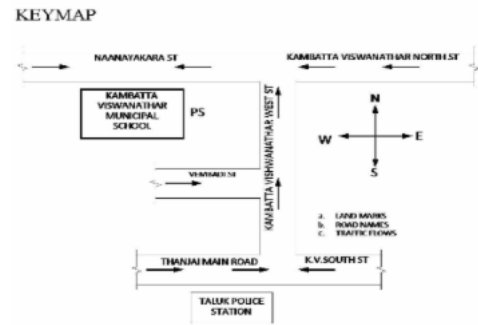

Google Map View

Polling Station Building Front View

Polling Station Front View

Cad View

Key MAP View

1 பெயர் : கேசவராவ் தந்தை பெயர் : கணேசன் வீட்டு எண் : 1 வயது : 42 பாலினம் : ஆண் Photo is available	NFS0423517	2 பெயர் : சுப்புராவ் தந்தை பெயர் : கணேசன் வீட்டு எண் : 1 வயது : 37 பாலினம் : ஆண் Photo is available	NFS0423657	3 பெயர் : வெங்கடேஷ் தந்தை பெயர் : வேலன் வீட்டு எண் : 1 வயது : 35 பாலினம் : ஆண் Photo is available	NFS0694984
4 பெயர் : சத்யா தந்தை பெயர் : வேலன் வீட்டு எண் : 1 வயது : 32 பாலினம் : பெண் Photo is available	NFS0694463	5 பெயர் : பானுமதி கணவர் பெயர் : கணேசன் வீட்டு எண் : 1ஏ வயது : 65 பாலினம் : பெண் Photo is available	NFS1374321	6 பெயர் : கார்த்திகேயன் தந்தை பெயர் : வேலன் வீட்டு எண் : 2-1 வயது : 33 பாலினம் : ஆண் Photo is available	NFS0694737
7 பெயர் : கலையரசன் இதரர் பெயர் : தமிழரசி வீட்டு எண் : 2/4 வயது : 69 பாலினம் : ஆண் Photo is available	NFS2408003	8 பெயர் : சும்பதி கணவர் பெயர் : பாலாஜி வீட்டு எண் : 2 ஏ வயது : 42 பாலினம் : பெண் Photo is available	NFS2206241	9 பெயர் : சண்முகபிரியன் ஜெ தாயின் பெயர் : கஸ்தூரி ஜெ வீட்டு எண் : 2டி-1 வயது : 19 பாலினம் : ஆண் Photo is available	NFS2534451
10 பெயர் : பிரதீப்ராஜ் தந்தை பெயர் : கணேசன் வீட்டு எண் : 2-D1 வயது : 31 பாலினம் : ஆண் Photo is available	NFS1139963	11 பெயர் : தீபிகா கா தாயின் பெயர் : பானுமதி கா வீட்டு எண் : 2டி-2 வயது : 19 பாலினம் : பெண் Photo is available	NFS2534501	12 பெயர் : பாலசுப்ரமணியன் தந்தை பெயர் : நடேசன் வீட்டு எண் : 3 வயது : 61 பாலினம் : ஆண் Photo is available	NFS0694547
13 பெயர் : நடராஜன் தந்தை பெயர் : பாலசுப்ரமணியன் வீட்டு எண் : 3 வயது : 33 பாலினம் : ஆண் Photo is available	NFS0695403	14 பெயர் : மகேஸ்வரி தந்தை பெயர் : மினாட்சி சுந்தரம் வீட்டு எண் : 3, SOMASUNDARAM COMPLEX வயது : 32 பாலினம் : பெண் Photo is available	NFS1036235	15 பெயர் : சியாமளா கணவர் பெயர் : கன்னையன் வீட்டு எண் : 4 வயது : 70 பாலினம் : பெண் Photo is available	NFS1007855
16 பெயர் : வசந்தா கணவர் பெயர் : ராமதாஸ் வீட்டு எண் : 4 வயது : 65 பாலினம் : பெண் Photo is available	NFS0423202	17 பெயர் : மல்லிகா கணவர் பெயர் : பாலசுப்பிரமணியன் வீட்டு எண் : 4 வயது : 65 பாலினம் : பெண் Photo is available	NFS1139922	18 பெயர் : வாசுதேவன் தந்தை பெயர் : சிதம்பரம் பிள்ளை வீட்டு எண் : 4 வயது : 65 பாலினம் : ஆண் Photo is available	NFS1007822
19 பெயர் : வேலாயுதம் தந்தை பெயர் : அருணாச்சலம் வீட்டு எண் : 4 வயது : 60 பாலினம் : ஆண் Photo is available	NFS1139864	20 பெயர் : முனியசாமி தந்தை பெயர் : ராமசாமி வீட்டு எண் : 4 வயது : 60 பாலினம் : ஆண் Photo is available	NFS0694190	21 பெயர் : முருகானந்தம் தந்தை பெயர் : சுவாமிநாதன் வீட்டு எண் : 4 வயது : 59 பாலினம் : ஆண் Photo is available	MZY5322136
22 பெயர் : மலர்கொடி கணவர் பெயர் : கிருஷ்ண மூர்த்தி வீட்டு எண் : 4 வயது : 56 பாலினம் : பெண் Photo is available	NFS0309658	23 பெயர் : அமுதா கணவர் பெயர் : வாசு வீட்டு எண் : 4 வயது : 56 பாலினம் : பெண் Photo is available	NFS1007830	24 பெயர் : மனோன்மணி கணவர் பெயர் : முருகானந்தம் வீட்டு எண் : 4 வயது : 54 பாலினம் : பெண் Photo is available	MZY5322144
25 பெயர் : தாயார் கணவர் பெயர் : சேகர் வீட்டு எண் : 4 வயது : 53 பாலினம் : பெண் Photo is available	MZY5421086	26 பெயர் : லெட்சுமி கணவர் பெயர் : வேலாயுதம் வீட்டு எண் : 4 வயது : 53 பாலினம் : பெண் Photo is available	NFS0122242	27 பெயர் : மகாலெட்சுமி கணவர் பெயர் : முனியசாமி வீட்டு எண் : 4 வயது : 51 பாலினம் : பெண் Photo is available	NFS0694711
28 பெயர் : மதினாபேகம் கணவர் பெயர் : யூசுப் வீட்டு எண் : 4 வயது : 49 பாலினம் : பெண் Photo is available	NFS1086347	29 பெயர் : லதா கணவர் பெயர் : மூர்த்தி வீட்டு எண் : 4 வயது : 48 பாலினம் : பெண் Photo is available	NFS0122176	30 பெயர் : ரஞ்சிதம் கணவர் பெயர் : சக்திவேல் வீட்டு எண் : 4 வயது : 47 பாலினம் : பெண் Photo is available	NFS1140052