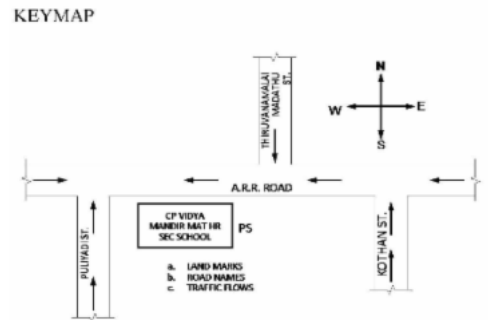

Key MAP View