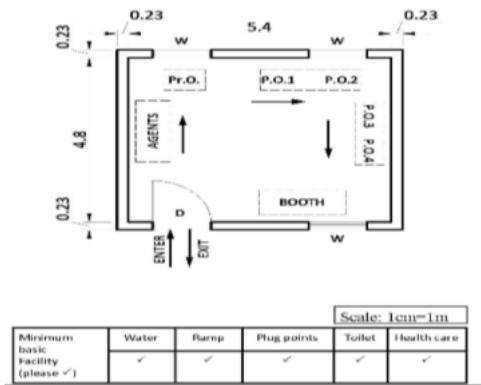

Google Map View

Polling Station Building Front View

Polling Station Front View

Cad View

Key MAP View

1 பெயர் : முகமது ரியாஸ் தந்தை பெயர்: லால் பாட்ஷா வீட்டு எண் : 01 வயது : 26 பாலினம் : ஆண் Photo is available	NFS1442979	2 பெயர் : சுபாஷினி தாயின் பெயர்: கமுவையன் வீட்டு எண் : 1-1 வயது : 33 பாலினம் : பெண் Photo is available	NFS0698399	3 பெயர் : ஜபருல்லா தந்தை பெயர்: சேக் முகம்மது ராவுத்தர் வீட்டு எண் : 1-3 வயது : 54 பாலினம் : ஆண் Photo is available	NFS1087741
4 பெயர் : ரஜபு நிஷா கணவர் பெயர்: ஜபருல்லா வீட்டு எண் : 1-3 வயது : 42 பாலினம் : பெண் Photo is available	NFS1087824	5 பெயர் : நாஸ்ரீன் கணவர் பெயர்: முகமது நவாஸ் வீட்டு எண் : 1-15 வயது : 32 பாலினம் : பெண் Photo is available	NFS1284819	6 பெயர் : பாரிஹ ரீமாஸ் சாதிக் ஷ தந்தை பெயர்: சாதிக் ஷ முஹமத் ஃபரூக் வீட்டு எண் : 2 வயது : 20 பாலினம் : பெண் Photo is available	NFS2444370
7 பெயர் : ஆயிஷாசித்திக்கா தந்தை பெயர்: ஜாஹிர்உசேன் வீட்டு எண் : 2/430 வயது : 32 பாலினம் : பெண் Photo is available	NFS0816785	8 பெயர் : வீரப்பன் தந்தை பெயர்: லெட்சுமணன் வீட்டு எண் : 3 வயது : 63 பாலினம் : ஆண் Photo is available	NFS2233419	9 பெயர் : முத்துகருப்பாயி தந்தை பெயர்: வீரப்பன் வீட்டு எண் : 3 வயது : 54 பாலினம் : பெண் Photo is available	NFS2233393
10 பெயர் : சேக் முகமது ராவுத்தர் தந்தை பெயர்: செய்யது பாத்திமா பீவி வீட்டு எண் : 3-2 வயது : 55 பாலினம் : ஆண் Photo is available	NFS1087790	11 பெயர் : ஜாஹிரா பானு கணவர் பெயர்: சேக் முகம்மது ராவுத்தர் வீட்டு எண் : 3-2 வயது : 46 பாலினம் : பெண் Photo is available	NFS1087832	12 பெயர் : சாதிக் ஷா தந்தை பெயர்: முகமதுபாருக் வீட்டு எண் : 5 வயது : 52 பாலினம் : ஆண் Photo is available	MZY1214972
13 பெயர் : முகமதுஇலியாஸ் தந்தை பெயர்: முகமதுபாருக் வீட்டு எண் : 5 வயது : 45 பாலினம் : ஆண் Photo is available	MZY1215003	14 பெயர் : சையது சுல்தான் பிளீ கணவர் பெயர்: முகமது இலியாஸ் வீட்டு எண் : 5 வயது : 37 பாலினம் : பெண் Photo is available	NFS1284827	15 பெயர் : அப்துல்குத்தூஸ் தந்தை பெயர்: அப்துல்ஜலீல் வீட்டு எண் : 9 வயது : 69 பாலினம் : ஆண் Photo is available	MZY4552337
16 பெயர் : முஜ்பூர்ரஹ்மான் தந்தை பெயர்: அப்ரதுல்குத்தூஸ் வீட்டு எண் : 9 வயது : 49 பாலினம் : ஆண் Photo is available	NFS1929603	17 பெயர் : ஜிவேரியா தந்தை பெயர்: ஸியிபுல்லா வீட்டு எண் : 9 வயது : 38 பாலினம் : பெண் Photo is available	NFS0267823	18 பெயர் : மைமுனாபானு தந்தை பெயர்: அப்துல் குத்தூஸ் வீட்டு எண் : 9 வயது : 36 பாலினம் : பெண் Photo is available	NFS0267815
19 பெயர் : சல்மாகனி தாயின் பெயர்: சல்மாகனி வீட்டு எண் : 10 வயது : 68 பாலினம் : பெண் Photo is available	NFS0697599	20 பெயர் : ஜெயபுரீ கணவர் பெயர்: கோபிநாத் வீட்டு எண் : 10 வயது : 36 பாலினம் : பெண் Photo is available	NFS1192103	21 பெயர் : அப்துல்ரஃது தந்தை பெயர்: முகம்மதுயூசுப் வீட்டு எண் : 11 வயது : 87 பாலினம் : ஆண் Photo is available	NFS1929611
22 பெயர் : சாஜஹான் பேகம் தந்தை பெயர்: அனிகூர் ரஹ்மான் வீட்டு எண் : 11 வயது : 65 பாலினம் : ஆண் Photo is available	NFS0424275	23 பெயர் : முபாரக்அலி தந்தை பெயர்: முத்தலிப் வீட்டு எண் : 11 வயது : 65 பாலினம் : ஆண் Photo is available	NFS1929629	24 பெயர் : ராஜா ஷாஜஹான் தந்தை பெயர்: அஹமது பாட்ஷா வீட்டு எண் : 11 வயது : 64 பாலினம் : ஆண் Photo is available	NFS1087782
25 பெயர் : ஜரினாபேகம் கணவர் பெயர்: முபாரக்அலி வீட்டு எண் : 11 வயது : 61 பாலினம் : பெண் Photo is available	NFS1929637	26 பெயர் : பசிராபானு கணவர் பெயர்: அப்துல்ரஃது வீட்டு எண் : 11 வயது : 59 பாலினம் : பெண் Photo is available	NFS1929645	27 பெயர் : ஆஷா பானு தந்தை பெயர்: ராஜா ஷாஜகான் வீட்டு எண் : 11 வயது : 51 பாலினம் : பெண் Photo is available	NFS1087857
28 பெயர் : மொகய்தீன்பாட்சா தந்தை பெயர்: அப்துல்ரஃது வீட்டு எண் : 11 வயது : 42 பாலினம் : ஆண் Photo is available	MZY4685228	29 பெயர் : ரேஸ்மா கணவர் பெயர்: மொகய்தீன் பாட்சா வீட்டு எண் : 11 வயது : 35 பாலினம் : பெண் Photo is available	NFS1192079	30 பெயர் : முகமது காசிம் தந்தை பெயர்: முபாரக் அலி வீட்டு எண் : 11 வயது : 34 பாலினம் : ஆண் Photo is available	NFS0424531