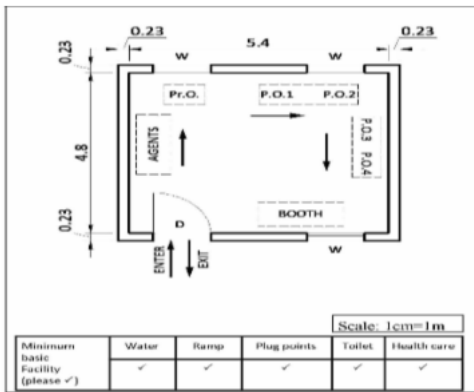

Google Map View

Polling Station Building Front View

Polling Station Front View

Cad View

Key MAP View

சட்டமன்றத் தொகுதியின் எண் மற்றும் பெயர் : 171-கும்பகோணம் மற்றும் பெயர் : 1-கும்பகோணம் (மா), செட்டி புதுதெரு வார்டு-36