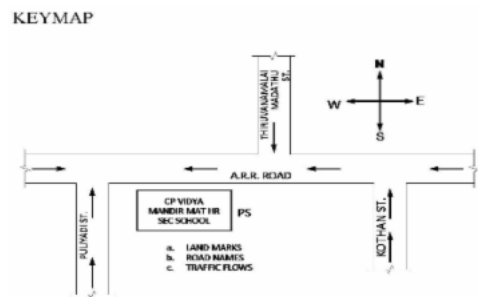

**3. வாக்குச் சாவடியின் விவரங்கள்**

<p><b>வாக்குச் சாவடியின் எண் மற்றும் பெயர் :</b></p> <p>282 - சி.பி வித்யா மந்திர் மெட்ரிக் மேல் நிலை பள்ளி, மேற்கு பார்த்த யு.கே.ஜி சி பிரிவு, கும்பகோணம்-612001</p> <p><b>வாக்குச் சாவடியின் முகவரி :</b></p> <p>சி.பி வித்யா மந்திர் மெட்ரிக் மேல் நிலை பள்ளி, மேற்கு பார்த்த யு.கே.ஜி சி பிரிவு, கும்பகோணம்-612001</p>	<p style="text-align: center;"><b>வாக்குச் சாவடியின் வகைப்பாடு (ஆண்/பெண்/பொது)</b></p>	<p style="text-align: center;"><b>பொது</b></p>
	<b>துணை வாக்குச் சாவடிகளின் எண்ணிக்கை :</b>	0

Google Map View

Polling Station Building Front View

Polling Station Front View

Cad View

Key MAP View

சட்டமன்றத் தொகுதியின் எண் மற்றும் பெயர் : 171-கும்பகோணம் மற்றும் பெயர் : 1-கும்பகோணம் (மா), செட்டி புதுதெரு வார்டு-36