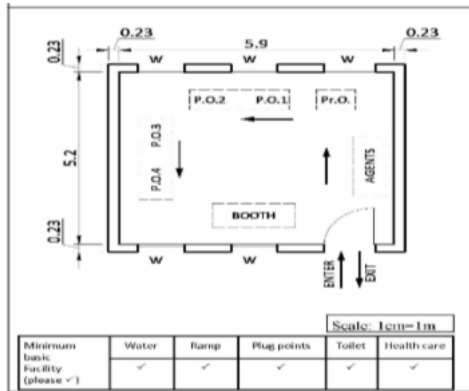

Google Map View

Polling Station Building Front View

Polling Station Front View

Cad View

Key MAP View

1 பெயர் : கோவிந்தராஜ் தந்தை பெயர்: முருகையன் வீட்டு எண் : 1 வயது : 58 பாலினம் : ஆண் Photo is available	NFS1937085	2 பெயர் : மாலதி கணவர் பெயர்: கோவிந்தராஜ் வீட்டு எண் : 1 வயது : 52 பாலினம் : பெண் Photo is available	MZY5361787	3 பெயர் : சிவக்குமார் தந்தை பெயர்: ராமகிருஷ்ணன் வீட்டு எண் : 1 வயது : 49 பாலினம் : ஆண் Photo is available	NFS1937093
4 பெயர் : சுதா கணவர் பெயர்: சுரேஷ் வீட்டு எண் : 1 வயது : 43 பாலினம் : பெண் Photo is available	NFS0425132	5 பெயர் : குமரேசன் கிருஷ்ணன் தந்தை பெயர்: கிருஷ்ணன் வீட்டு எண் : 1 வயது : 39 பாலினம் : ஆண் Photo is available	NFS1476845	6 பெயர் : அனுசுயா தந்தை பெயர்: பாலசுப்ரமணியன் வீட்டு எண் : 1 வயது : 34 பாலினம் : பெண் Photo is available	NFS0425165
7 பெயர் : கார்த்திகேயன் ரகுநாதன் தந்தை பெயர்: ரகுநாதன் வீட்டு எண் : 1 வயது : 21 பாலினம் : ஆண் Photo is available	NFS2428258	8 பெயர் : மாரிமுத்து தந்தை பெயர்: முருகையன் வீட்டு எண் : 1-17 வயது : 63 பாலினம் : ஆண் Photo is available	NFS0700138	9 பெயர் : சரோஜா கணவர் பெயர்: மாரிமுத்து வீட்டு எண் : 1-17 வயது : 58 பாலினம் : பெண் Photo is available	NFS0700179
10 பெயர் : சுதர்சன் தந்தை பெயர்: மாரிமுத்து வீட்டு எண் : 1-17 வயது : 38 பாலினம் : ஆண் Photo is available	NFS0700161	11 பெயர் : ஸ்னேஹா தந்தை பெயர்: கோவிந்தராஜ் வீட்டு எண் : 1/17 வயது : 26 பாலினம் : பெண் Photo is available	NFS1477009	12 பெயர் : சிவா தந்தை பெயர்: கோவிந்தராஜ் வீட்டு எண் : 1/17 வயது : 22 பாலினம் : ஆண் Photo is available	NFS2290880
13 பெயர் : கோவிந்தராஜ் தந்தை பெயர்: குருநாதன் வீட்டு எண் : 1A வயது : 65 பாலினம் : ஆண் Photo is available	NFS0700203	14 பெயர் : செல்வி கணவர் பெயர்: பாலசுப்ரமணியன் வீட்டு எண் : 1A வயது : 56 பாலினம் : பெண் Photo is available	MZY2303451	15 பெயர் : வசந்தி கணவர் பெயர்: கோவிந்தராஜ் வீட்டு எண் : 1A வயது : 49 பாலினம் : பெண் Photo is available	NFS0700211
16 பெயர் : சமதி கணவர் பெயர்: குணசேகரன் வீட்டு எண் : 1A வயது : 43 பாலினம் : பெண் Photo is available	NFS0817254	17 பெயர் : தமிழ்ச்செல்வி கணவர் பெயர்: பாலகுரு வீட்டு எண் : 1A வயது : 40 பாலினம் : பெண் Photo is available	NFS0938670	18 பெயர் : கார்த்திக் தந்தை பெயர்: கோவிந்தராஜ் வீட்டு எண் : 1A வயது : 33 பாலினம் : ஆண் Photo is available	NFS0518480
19 பெயர் : கீதா தந்தை பெயர்: கோவிந்தராஜ் வீட்டு எண் : 1A வயது : 30 பாலினம் : பெண் Photo is available	NFS0938688	20 பெயர் : கீர்த்தனா தந்தை பெயர்: செல்வம் வீட்டு எண் : 1A வயது : 30 பாலினம் : பெண் Photo is available	NFS0938605	21 பெயர் : கதிரவன் தந்தை பெயர்: சிங்காரம் வீட்டு எண் : 1ஏ வயது : 27 பாலினம் : ஆண் Photo is available	NFS1450220
22 பெயர் : காயத்திரி தந்தை பெயர்: செல்வம் வீட்டு எண் : 1ஏ வயது : 25 பாலினம் : ஆண் Photo is available	NFS2173276	23 பெயர் : சிவசங்கர் தந்தை பெயர்: வெங்கடேசன் வீட்டு எண் : 1-ஏ வயது : 26 பாலினம் : ஆண் Photo is available	NFS1439850	24 பெயர் : சுவீதா கணவர் பெயர்: சிவக்குமார் வீட்டு எண் : 1-A-2 வயது : 44 பாலினம் : பெண் Photo is available	NFS0700625
25 பெயர் : புனிதா கணவர் பெயர்: தியாகராஜன் வீட்டு எண் : 1A-4 வயது : 32 பாலினம் : பெண் Photo is available	NFS1010107	26 பெயர் : கீர்த்திகா தந்தை பெயர்: மகாலிங்கம் வீட்டு எண் : 1ஏ/4 வயது : 27 பாலினம் : பெண் Photo is available	NFS1483312	27 பெயர் : ஆர்த்தி தந்தை பெயர்: மகாலிங்கம் வீட்டு எண் : 1ஏ.4, வயது : 23 பாலினம் : பெண் Photo is available	NFS2321339
28 பெயர் : சோமசுந்தரம் தந்தை பெயர்: சொக்கையன் வீட்டு எண் : 1A-23 வயது : 49 பாலினம் : ஆண் Photo is available	NFS0700617	29 பெயர் : நாகரெத்தினம் கணவர் பெயர்: சோமசுந்தரம் வீட்டு எண் : 1A-23 வயது : 48 பாலினம் : பெண் Photo is available	NFS0700641	30 பெயர் : ஆனந்தி கணவர் பெயர்: சிங்காரம் வீட்டு எண் : 1B வயது : 48 பாலினம் : பெண் Photo is available	NFS0700013