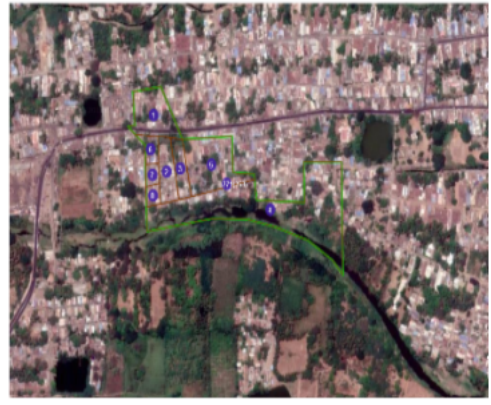

Google Map View