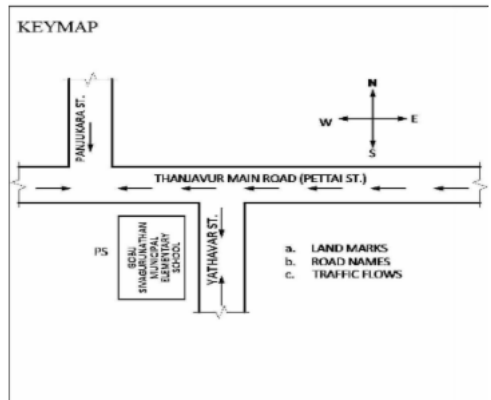

Key MAP View