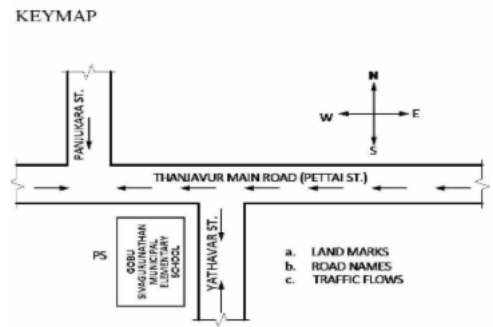

Google Map View

Polling Station Building Front View

Polling Station Front View

Cad View

Key MAP View

சட்டமன்றத் தொகுதியின் எண் மற்றும் பெயர் : 171-கும்பகோணம் மற்றும் பெயர் : 1-கும்பகோணம் (மா), முக்கண்கர் தெரு வார்டு-36