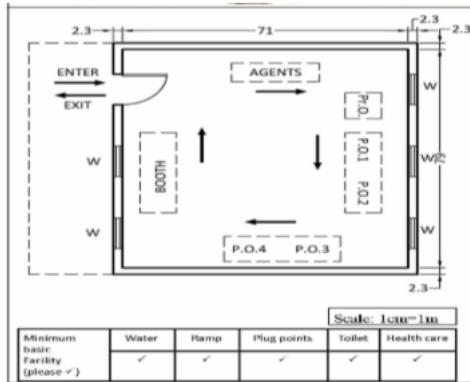

Google Map View

Polling Station Building Front View

Polling Station Front View

Cad View

Key MAP View

சட்டமன்றத் தொகுதியின் எண் மற்றும் பெயர் : 171-கும்பகோணம் மற்றும் பெயர் : 1-கும்பகோணம் (மா), முக்கண்கர் தெரு வார்டு-36