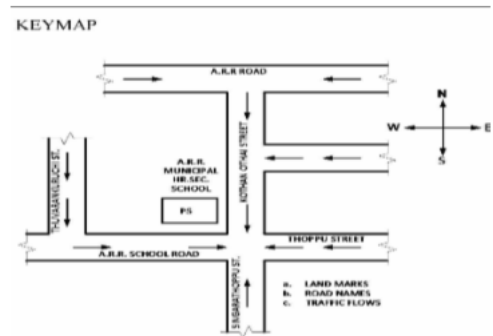

Key MAP View