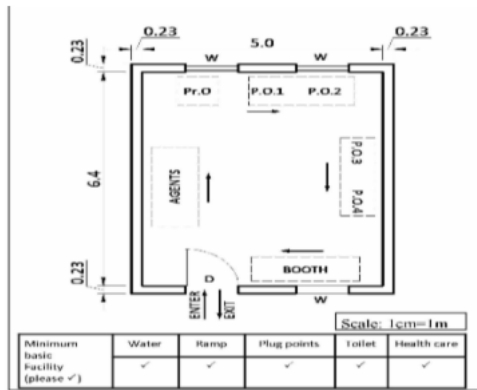

Google Map View

Polling Station Building Front View

Polling Station Front View

Cad View

Key MAP View

1 பெயர் : ராஜசேகர் தந்தை பெயர்: ராமநாதன் வீட்டு எண் : 1 வயது : 70 பாலினம் : ஆண் Photo is available	MZY5341185	2 பெயர் : ராதை கணவர் பெயர்: ராஜசேகர் வீட்டு எண் : 1 வயது : 65 பாலினம் : பெண் Photo is available	MZY5341193	3 பெயர் : சாயிசரன் தந்தை பெயர்: ராஜசேகர் வீட்டு எண் : 1 வயது : 42 பாலினம் : ஆண் Photo is available	MZY1710250
4 பெயர் : தேவிகாந்தி கணவர் பெயர்: சாய் சரண் வீட்டு எண் : 1 வயது : 39 பாலினம் : பெண் Photo is available	NFS1338201	5 பெயர் : துர்கா தந்தை பெயர்: ரவி வீட்டு எண் : 1 வயது : 31 பாலினம் : பெண் Photo is available	NFS1189315	6 பெயர் : தினேஷ் தந்தை பெயர்: முத்துப்பாண்டியன் வீட்டு எண் : 1A வயது : 29 பாலினம் : ஆண் Photo is available	NFS1338326
7 பெயர் : சந்திரா கணவர் பெயர்: கலியபெருமாள் வீட்டு எண் : 2 வயது : 69 பாலினம் : பெண் Photo is available	NFS0128454	8 பெயர் : பவுணம்மாள் கணவர் பெயர்: தனபால் வீட்டு எண் : 2 வயது : 68 பாலினம் : பெண் Photo is available	NFS1963768	9 பெயர் : சகுந்தலா கணவர் பெயர்: வெங்கட்ராமன் வீட்டு எண் : 2 வயது : 64 பாலினம் : பெண் Photo is available	MZY5440128
10 பெயர் : பாமா கணவர் பெயர்: மோகன் வீட்டு எண் : 2 வயது : 63 பாலினம் : பெண் Photo is available	NFS0128421	11 பெயர் : கிருஷ்ணகுமார் தந்தை பெயர்: தனபால் வீட்டு எண் : 2 வயது : 49 பாலினம் : ஆண் Photo is available	MZY4565453	12 பெயர் : ஜனார்த்தனன் தந்தை பெயர்: மோகன் வீட்டு எண் : 2 வயது : 48 பாலினம் : ஆண் Photo is available	NFS0128439
13 பெயர் : ஜனார்த்தனன் தாயின் பெயர்: சகுந்தலா வீட்டு எண் : 2 வயது : 44 பாலினம் : ஆண் Photo is available	MZY5440110	14 பெயர் : ராஜேந்திரன் தாயின் பெயர்: சகுந்தலா வீட்டு எண் : 2 வயது : 41 பாலினம் : ஆண் Photo is available	MZY5440102	15 பெயர் : துர்கா கணவர் பெயர்: ஜனார்த்தனன் வீட்டு எண் : 2 வயது : 38 பாலினம் : பெண் Photo is available	NFS0128447
16 பெயர் : சாந்தி கணவர் பெயர்: சீனிவாசன் வீட்டு எண் : 2-2 வயது : 41 பாலினம் : பெண் Photo is available	NFS0128462	17 பெயர் : சீனிவாசன் தந்தை பெயர்: கலியபெருமாள் வீட்டு எண் : 2-22 வயது : 48 பாலினம் : ஆண் Photo is available	NFS0210757	18 பெயர் : உமா கணவர் பெயர்: பாலசுப்பிரமணியன் வீட்டு எண் : 3 வயது : 85 பாலினம் : பெண் Photo is available	NFS1963784
19 பெயர் : விவேக் தந்தை பெயர்: பாலசுப்பிரமணியன் வீட்டு எண் : 3 வயது : 57 பாலினம் : ஆண் Photo is available	NFS1963792	20 பெயர் : துர்கா தந்தை பெயர்: ரவி வீட்டு எண் : 3-4 வயது : 26 பாலினம் : பெண் Photo is available	NFS1379825	21 பெயர் : ராதிகா தந்தை பெயர்: ராஜகோபால் வீட்டு எண் : 4 வயது : 44 பாலினம் : பெண் Photo is available	MZY1709344
22 பெயர் : கஜேந்திரன் தந்தை பெயர்: சேகர் வீட்டு எண் : 4 வயது : 28 பாலினம் : ஆண் Photo is available	NFS1227933	23 பெயர் : ரமணா பிரியன் தந்தை பெயர்: வெங்கடேசன் வீட்டு எண் : 4 வயது : 22 பாலினம் : ஆண் Photo is available	NFS2346625	24 பெயர் : வாசு தந்தை பெயர்: கிருஷ்ணமாச்சாரி வீட்டு எண் : 4/873 வயது : 68 பாலினம் : ஆண் Photo is available	MZY1204254
25 பெயர் : துளசிராமன் தந்தை பெயர்: பாலகிருஷ்ணன் வீட்டு எண் : 5 வயது : 78 பாலினம் : ஆண் Photo is available	MZY1710151	26 பெயர் : சகுந்தலா கணவர் பெயர்: துளசிராமன் வீட்டு எண் : 5 வயது : 73 பாலினம் : பெண் Photo is available	NFS1963800	27 பெயர் : வரதன் தந்தை பெயர்: பாலகிருஷ்ணன் வீட்டு எண் : 5 வயது : 70 பாலினம் : ஆண் Photo is available	NFS1963818
28 பெயர் : நீலா கணவர் பெயர்: வரதன் வீட்டு எண் : 5 வயது : 62 பாலினம் : பெண் Photo is available	NFS1963826	29 பெயர் : ராமநாதன் தந்தை பெயர்: ராமதாஸ் வீட்டு எண் : 5 வயது : 61 பாலினம் : ஆண் Photo is available	NFS1963834	30 பெயர் : சத்தியா கணவர் பெயர்: ராமநாதன் வீட்டு எண் : 5 வயது : 55 பாலினம் : பெண் Photo is available	NFS1963842