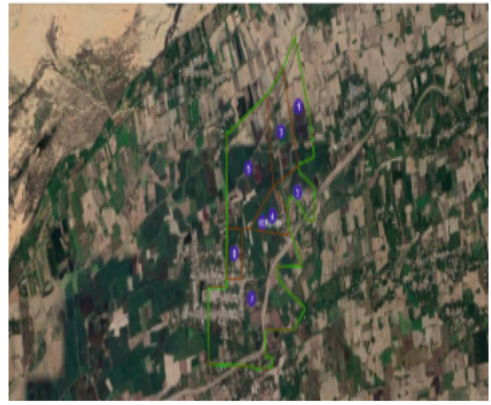

Google Map View