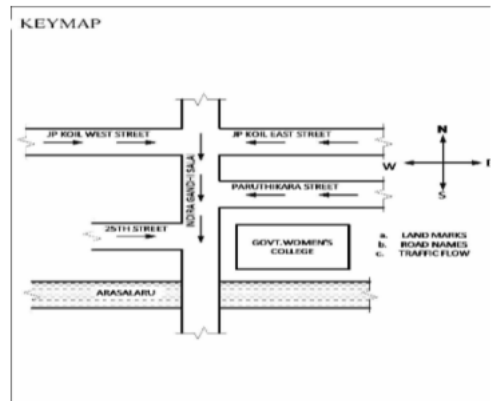

Key MAP View