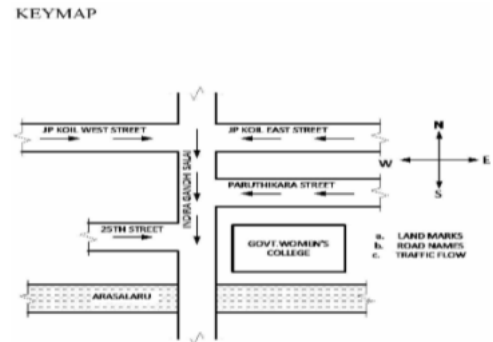

Key MAP View