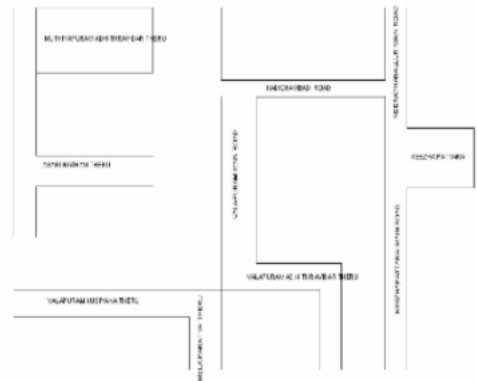

Key MAP View