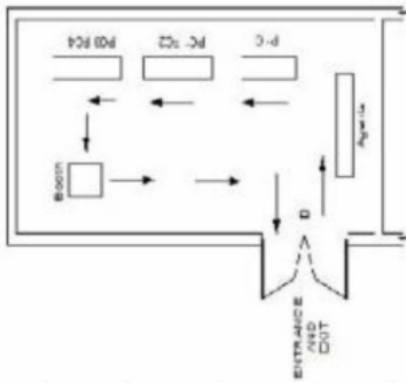

வாக்காளர் பதிவு அலுவலரின்
கையொப்பம்

Nazri Naksha

Google Map View

Polling Station Building Front View

Polling Station Front View

Cad View

Key MAP View

| | | | | | |
|---|----------------------------------|--|----------------------------------|---|----------------------------------|
| 1 பெயர் : திவாகர் தந்தை பெயர்: கலியமூர்த்தி வீட்டு எண் : 1 வயது : 30 பாலினம் : ஆண் | NFS0836940 Photo is available | 2 பெயர் : பரியாதரவழிநீ தந்தை பெயர்: பரமசிவன் வீட்டு எண் : 1/1 வயது : 25 பாலினம் : பெண் | NFS2102697 Photo is available | 3 பெயர் : மகேஸ்வரி கணவர் பெயர்: சாமிநாதன் வீட்டு எண் : 1-289 வயது : 48 பாலினம் : பெண் | JBS1688001 Photo is available |
| 4 பெயர் : பிரபு தந்தை பெயர்: கோவிந்தராஜி வீட்டு எண் : 1-299-1 வயது : 41 பாலினம் : ஆண் | NFS0347229 Photo is available | 5 பெயர் : அகல்யா தந்தை பெயர்: மூர்த்தி வீட்டு எண் : 2 வயது : 30 பாலினம் : பெண் | NFS1231141 Photo is available | 6 பெயர் : சுபாஷினி தந்தை பெயர்: முருகேசன் வீட்டு எண் : 2 வயது : 28 பாலினம் : பெண் | NFS1344852 Photo is available |
| 7 பெயர் : சபாரத்தினம் தந்தை பெயர்: மூர்த்தி வீட்டு எண் : 2 வயது : 27 பாலினம் : ஆண் | NFS1294222 Photo is available | 8 பெயர் : தமிழ் அருவி தந்தை பெயர்: சித்தநாதன் வீட்டு எண் : 2/79பி வயது : 20 பாலினம் : பெண் | NFS2368827 Photo is available | 9 பெயர் : பூநீகிருஷ்ணன் தந்தை பெயர்: முருகன் வீட்டு எண் : 2/279 வயது : 23 பாலினம் : ஆண் | NFS2200202 Photo is available |
| 10 பெயர் : செல்வி கணவர் பெயர்: கந்தன் வீட்டு எண் : 2-280 வயது : 37 பாலினம் : பெண் | NFS0347278 Photo is available | 11 பெயர் : ஜெயலெட்சுமி கணவர் பெயர்: செல்வராஜ் வீட்டு எண் : 2-281 வயது : 35 பாலினம் : பெண் | NFS0347286 Photo is available | 12 பெயர் : இலக்கியா தந்தை பெயர்: செல்வராஜ் வீட்டு எண் : 2-281 வயது : 30 பாலினம் : பெண் | NFS0837005 Photo is available |
| 13 பெயர் : ஜெயந்தி தந்தை பெயர்: செல்வராஜ் வீட்டு எண் : 2/281 வயது : 19 பாலினம் : பெண் | NFS2521664 Photo is available | 14 பெயர் : ஹரிதா தந்தை பெயர்: சேகர் வீட்டு எண் : 2/282 வயது : 25 பாலினம் : பெண் | NFS2463693 Photo is available | 15 பெயர் : மாலதி கணவர் பெயர்: தமிழரசன் வீட்டு எண் : 2-284 வயது : 39 பாலினம் : பெண் | NFS0008334 Photo is available |
| 16 பெயர் : சரணராஜ் தந்தை பெயர்: குருநாதன் வீட்டு எண் : 2-284 வயது : 37 பாலினம் : ஆண் | NFS0008359 Photo is available | 17 பெயர் : லெட்சுமி தந்தை பெயர்: குருநாதன் வீட்டு எண் : 2-284 வயது : 34 பாலினம் : பெண் | NFS0554618 Photo is available | 18 பெயர் : சுகந்தி தந்தை பெயர்: ராஜேந்திரன் வீட்டு எண் : 2-285 வயது : 33 பாலினம் : பெண் | NFS0554626 Photo is available |
| 19 பெயர் : ராஜேஸ்வரி கணவர் பெயர்: தங்கராஜ் வீட்டு எண் : 2/288 வயது : 32 பாலினம் : பெண் | NFS1376490 Photo is available | 20 பெயர் : தாரணி தந்தை பெயர்: சாமிநாதன் வீட்டு எண் : 2-289 வயது : 29 பாலினம் : பெண் | NFS1025964 Photo is available | 21 பெயர் : ஷோபனா தந்தை பெயர்: முருகேசன் வீட்டு எண் : 2/291 வயது : 26 பாலினம் : பெண் | NFS2140002 Photo is available |
| 22 பெயர் : ஆர்த்தி தந்தை பெயர்: முருகேசன் வீட்டு எண் : 2/291 வயது : 23 பாலினம் : பெண் | NFS2139988 Photo is available | 23 பெயர் : சக்திவேல் தந்தை பெயர்: முருகேசன் வீட்டு எண் : 2/291 வயது : 20 பாலினம் : ஆண் | NFS2468486 Photo is available | 24 பெயர் : செளமியா தந்தை பெயர்: செல்வம் வீட்டு எண் : 2/292 வயது : 26 பாலினம் : பெண் | NFS1465384 Photo is available |
| 25 பெயர் : ஐயப்பன் க தந்தை பெயர்: கலியமூர்த்தி வீட்டு எண் : 2/293 வயது : 32 பாலினம் : ஆண் | NFS0554600 Photo is available | 26 பெயர் : சுனந்தா கணவர் பெயர்: ரஜினிகாந்த் வீட்டு எண் : 2-294 வயது : 41 பாலினம் : பெண் | NFS0836726 Photo is available | 27 பெயர் : பிரவீனராஜ் தந்தை பெயர்: கருணாமூர்த்தி வீட்டு எண் : 2-294 வயது : 38 பாலினம் : ஆண் | NFS0554758 Photo is available |
| 28 பெயர் : பவித்ரா தந்தை பெயர்: முருகாநந்தன் வீட்டு எண் : 2/294 வயது : 25 பாலினம் : பெண் | NFS1465343 Photo is available | 29 பெயர் : ராகவன் தந்தை பெயர்: கலியமூர்த்தி வீட்டு எண் : 2-295 வயது : 36 பாலினம் : ஆண் | NFS0008342 Photo is available | 30 பெயர் : ஹரிஹரன் தந்தை பெயர்: கண்ணன் வீட்டு எண் : 2/295 வயது : 26 பாலினம் : ஆண் | NFS1399021 Photo is available |