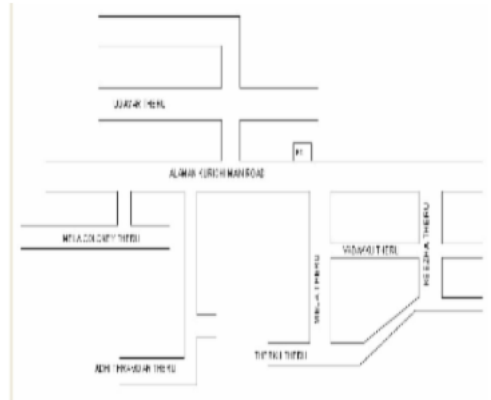

Key MAP View