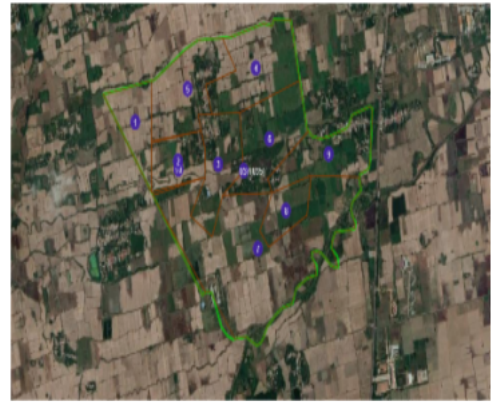

3. வாக்குச் சாவடியின் விவரங்கள்

<p>வாக்குச் சாவடியின் எண் மற்றும் பெயர் : 39 - அங்கன்வாடி கட்டிடம், மேற்கு பார்த்தது, களம்பரம், கல்லூர்-612503</p> <p>வாக்குச் சாவடியின் முகவரி : அங்கன்வாடி கட்டிடம், மேற்கு பார்த்தது, களம்பரம், கல்லூர்-612503</p>	<p>வாக்குச் சாவடியின் வகைப்பாடு (ஆண்/பெண்/பொது)</p>	<p>துணை வாக்குச் சாவடிகளின் எண்ணிக்கை :</p> <p style="font-size: 24px;">0</p>
---	--	--

4. வாக்காளர்களின் எண்ணிக்கை

தொடங்கும் வரிசை எண்	முடியும் வரிசை எண்.	நிகர வாக்காளர்களின் எண்ணிக்கை			
		ஆண்	பெண்	மூன்றாம் பாலினம்	மொத்தம்
1	508	260	247	0	507

கையொப்பம்

Nazri Naksha

Google Map View

Polling Station Building Front View