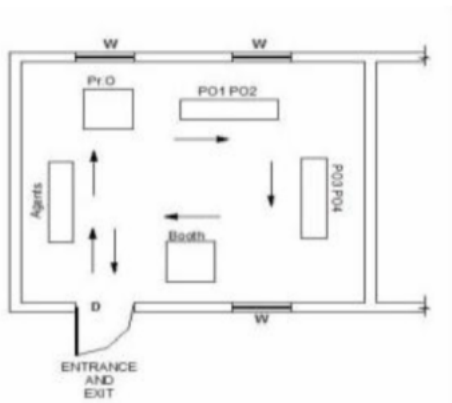

Google Map View

Polling Station Building Front View

Polling Station Front View

Cad View

Key MAP View

சட்டமன்றத் தொகுதியின் எண் மற்றும் பெயர் : 171-கும்பகோணம்
பிரிவு எண் மற்றும் பெயர் : 1-சோழபுரம் (பே), கீழவீதி வார்டு-1