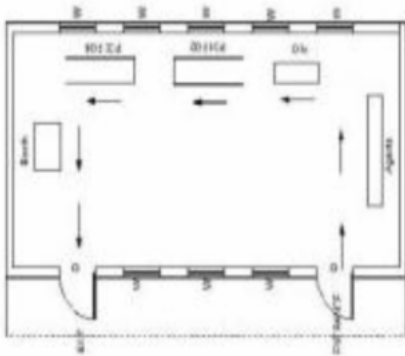

Google Map View

Polling Station Building Front View

Polling Station Front View

Cad View

Key MAP View

சட்டமன்றத் தொகுதியின் எண் மற்றும் பெயர் : 171-கும்பகோணம் மற்றும் பெயர் : 1-கோவிலாச்சேரி (வ.கி) மற்றும் (ஊ), நத்தம் குடியானத்தெரு வார்டு-2