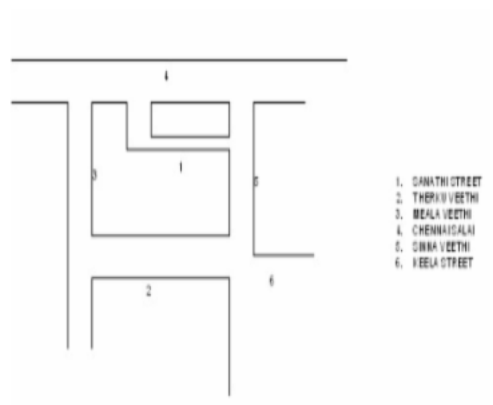

Key MAP View