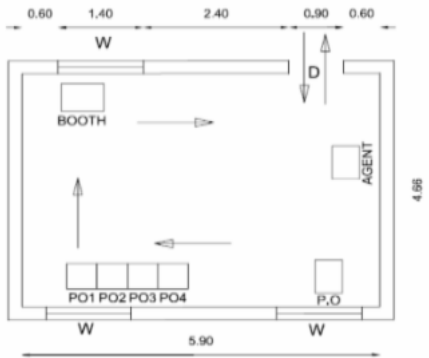

வாக்காளர் பதிவு அலுவலரின்  
கையொப்பம்

Nazri Naksha

Google Map View

Polling Station Building Front View

Polling Station Front View

Cad View

Key MAP View

|   |            |   |            |   |            |
|---|------------|---|------------|---|------------|
| 1<br>பெயர் : அமுதால்<br>கணவர் பெயர் : சிங்காரநாகப்பன்<br>வீட்டு எண் : 1<br>வயது : 64 பாலினம் : பெண்<br>Photo is available           | JBS1793561 | 2<br>பெயர் : அர்ச்சுனன்<br>தந்தை பெயர் : துரைசாமி<br>வீட்டு எண் : 1<br>வயது : 47 பாலினம் : ஆண்<br>Photo is available                | JBS1793645 | 3<br>பெயர் : தனலெட்சுமி<br>கணவர் பெயர் : அர்ச்சுனன்<br>வீட்டு எண் : 1<br>வயது : 41 பாலினம் : பெண்<br>Photo is available                                       | NFS0139758 |
| 4<br>பெயர் : அனீஸ் பாத்திமா<br>தந்தை பெயர் : அப்துல் அஜீஸ்<br>வீட்டு எண் : 1-17<br>வயது : 33 பாலினம் : பெண்<br>Photo is available   | NFS0559674 | 5<br>பெயர் : சாதிக்கபாட்சா<br>தந்தை பெயர் : அப்துல்ஹமீது<br>வீட்டு எண் : 1-18<br>வயது : 55 பாலினம் : ஆண்<br>Photo is available      | BLW4909545 | 6<br>பெயர் : ஸ்ரீராம்<br>தந்தை பெயர் : விஜயபாஸ்கரன்<br>வீட்டு எண் : 1-22<br>வயது : 34 பாலினம் : ஆண்<br>Photo is available                                     | NFS0350975 |
| 7<br>பெயர் : அசன்முகமது<br>தந்தை பெயர் : முகமதுஜக்கிரியா<br>வீட்டு எண் : 1/24<br>வயது : 58 பாலினம் : ஆண்<br>Photo is available      | NFS2383636 | 8<br>பெயர் : ஐசா பீவி<br>கணவர் பெயர் : அசன் முகமது<br>வீட்டு எண் : 1/24<br>வயது : 43 பாலினம் : பெண்<br>Photo is available           | NFS2425445 | 9<br>பெயர் : சமதி<br>கணவர் பெயர் : சுப்பு<br>வீட்டு எண் : 1-25ஏ<br>வயது : 67 பாலினம் : பெண்<br>Photo is available   | NFS0844001 |
| 10<br>பெயர் : கோபிநாத்<br>தந்தை பெயர் : சுப்பு<br>வீட்டு எண் : 1-25ஏ<br>வயது : 43 பாலினம் : ஆண்<br>Photo is available               | NFS1098839 | 11<br>பெயர் : ஜனனி<br>தந்தை பெயர் : சுப்பு<br>வீட்டு எண் : 1-25ஏ<br>வயது : 41 பாலினம் : பெண்<br>Photo is available                  | NFS0844019 | 12<br>பெயர் : சதக்கத்துல்லா ஒலி முகமது<br>தந்தை பெயர் : ஒலி முஹம்மது<br>முஹம்மது காசிம்<br>வீட்டு எண் : 1/26<br>வயது : 37 பாலினம் : ஆண்<br>Photo is available | NFS0215947 |
| 13<br>பெயர் : ஆயிஷா சித்திக்கா<br>தந்தை பெயர் : ஒலி முஹம்மது<br>வீட்டு எண் : 1-26<br>வயது : 32 பாலினம் : பெண்<br>Photo is available | NFS1155779 | 14<br>பெயர் : சாரா வஜீஹா<br>தந்தை பெயர் : ஜெகபர் சாதிக்<br>வீட்டு எண் : 1/26<br>வயது : 28 பாலினம் : பெண்<br>Photo is available      | NFS1275486 | 15<br>பெயர் : அப்துல்அஜீஸ்<br>தந்தை பெயர் : பக்கீர்முகமது<br>வீட்டு எண் : 1-27<br>வயது : 63 பாலினம் : ஆண்<br>Photo is available                               | JBS1793223 |
| 16<br>பெயர் : முகமது தர்விஸ்<br>தந்தை பெயர் : அப்துல் அஜீஸ்<br>வீட்டு எண் : 1/27<br>வயது : 28 பாலினம் : ஆண்<br>Photo is available   | NFS1400449 | 17<br>பெயர் : சகிலா பாணு<br>கணவர் பெயர் : முகம்மது இக்பால்<br>வீட்டு எண் : 1/28பி<br>வயது : 55 பாலினம் : பெண்<br>Photo is available | NFS2423234 | 18<br>பெயர் : தமிழல்அன்சாரி<br>தந்தை பெயர் : முகமதுஇக்பால்<br>வீட்டு எண் : 1-28B<br>வயது : 34 பாலினம் : ஆண்<br>Photo is available                             | NFS0350959 |
| 19<br>பெயர் : ரபீனா<br>கணவர் பெயர் : தமிழல் அன்சாரி<br>வீட்டு எண் : 1/28பி<br>வயது : 28 பாலினம் : பெண்<br>Photo is available        | NFS2423226 | 20<br>பெயர் : வேம்பு<br>கணவர் பெயர் : ராஜேந்தரன்<br>வீட்டு எண் : 1/29<br>வயது : 51 பாலினம் : பெண்<br>Photo is available             | NFS2313864 | 21<br>பெயர் : வினோதினி<br>தந்தை பெயர் : செல்லப்பன்<br>வீட்டு எண் : 1-29<br>வயது : 35 பாலினம் : பெண்<br>Photo is available                                     | NFS0351080 |
| 22<br>பெயர் : பக்ரூதீன்<br>தந்தை பெயர் : சவுகத் அலி<br>வீட்டு எண் : 1-31<br>வயது : 64 பாலினம் : ஆண்<br>Photo is available           | NFS1028992 | 23<br>பெயர் : பாத்திமா நாச்சியா<br>கணவர் பெயர் : பக்ரூதீன்<br>வீட்டு எண் : 1-31<br>வயது : 52 பாலினம் : பெண்<br>Photo is available   | NFS1029008 | 24<br>பெயர் : ரிஸ்மியாபாணு<br>தந்தை பெயர் : கமால்பாட்சா<br>வீட்டு எண் : 1-31<br>வயது : 33 பாலினம் : ஆண்<br>Photo is available                                 | NFS0559369 |
| 25<br>பெயர் : பஹ்மிதா பாணு<br>தந்தை பெயர் : பக்ரூதீன்<br>வீட்டு எண் : 1-31<br>வயது : 31 பாலினம் : ஆண்<br>Photo is available         | NFS1029016 | 26<br>பெயர் : நசிமா<br>தந்தை பெயர் : பஜுரூல்லா<br>வீட்டு எண் : 1-32<br>வயது : 32 பாலினம் : பெண்<br>Photo is available               | NFS1030030 | 27<br>பெயர் : இஸ்மதின<br>தந்தை பெயர் : ஹாஜாமைதீன்<br>வீட்டு எண் : 1-32A<br>வயது : 34 பாலினம் : ஆண்<br>Photo is available                                      | NFS0350942 |
| 28<br>பெயர் : பாசித் அலி<br>தந்தை பெயர் : கருமல் ஜமால்<br>வீட்டு எண் : 1-33B<br>வயது : 32 பாலினம் : ஆண்<br>Photo is available       | NFS0731133 | 29<br>பெயர் : ஜெயபாலன்<br>தந்தை பெயர் : ராமமூர்த்தி<br>வீட்டு எண் : 1/34<br>வயது : 60 பாலினம் : ஆண்<br>Photo is available           | NFS2534873 | 30<br>பெயர் : பாணுமதி<br>கணவர் பெயர் : ஜெயபாலன்<br>வீட்டு எண் : 1/34<br>வயது : 45 பாலினம் : பெண்<br>Photo is available  | NFS0559815 |