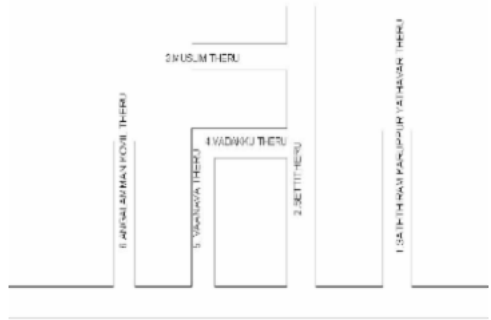

வாக்காளர் பதிவு அலுவலரின்  
கையொப்பம்

Nazri Naksha

Google Map View

Polling Station Building Front View

Polling Station Front View

Cad View

Key MAP View

|   |            |   |            |   |            |
|---|------------|---|------------|---|------------|
| 1<br>பெயர் : அமுதால்<br>கணவர் பெயர் : சிங்காரநாகப்பன்<br>வீட்டு எண் : 1<br>வயது : 64 பாலினம் : பெண்<br>Photo is available           | JBS1793561 | 2<br>பெயர் : அர்ச்சுனன்<br>தந்தை பெயர் : துரைசாமி<br>வீட்டு எண் : 1<br>வயது : 47 பாலினம் : ஆண்<br>Photo is available                | JBS1793645 | 3<br>பெயர் : தனலெட்சுமி<br>கணவர் பெயர் : அர்ச்சுனன்<br>வீட்டு எண் : 1<br>வயது : 41 பாலினம் : பெண்<br>Photo is available                                       | NFS0139758 |
| 4<br>பெயர் : அனீஸ் பாத்திமா<br>தந்தை பெயர் : அப்துல் அஜீஸ்<br>வீட்டு எண் : 1-17<br>வயது : 33 பாலினம் : பெண்<br>Photo is available   | NFS0559674 | 5<br>பெயர் : சாதிக்கபாட்சா<br>தந்தை பெயர் : அப்துல்ஹமீது<br>வீட்டு எண் : 1-18<br>வயது : 55 பாலினம் : ஆண்<br>Photo is available      | BLW4909545 | 6<br>பெயர் : ஸ்ரீராம்<br>தந்தை பெயர் : விஜயபாஸ்கரன்<br>வீட்டு எண் : 1-22<br>வயது : 34 பாலினம் : ஆண்<br>Photo is available                                     | NFS0350975 |
| 7<br>பெயர் : அசன்முகமது<br>தந்தை பெயர் : முகமதுஜக்கிரியா<br>வீட்டு எண் : 1/24<br>வயது : 58 பாலினம் : ஆண்<br>Photo is available      | NFS2383636 | 8<br>பெயர் : ஐசா பீவி<br>கணவர் பெயர் : அசன் முகமது<br>வீட்டு எண் : 1/24<br>வயது : 43 பாலினம் : பெண்<br>Photo is available           | NFS2425445 | 9<br>பெயர் : சமதி<br>கணவர் பெயர் : சுப்பு<br>வீட்டு எண் : 1-25ஏ<br>வயது : 67 பாலினம் : பெண்<br>Photo is available   | NFS0844001 |
| 10<br>பெயர் : கோபிநாத்<br>தந்தை பெயர் : சுப்பு<br>வீட்டு எண் : 1-25ஏ<br>வயது : 43 பாலினம் : ஆண்<br>Photo is available               | NFS1098839 | 11<br>பெயர் : ஜனனி<br>தந்தை பெயர் : சுப்பு<br>வீட்டு எண் : 1-25ஏ<br>வயது : 41 பாலினம் : பெண்<br>Photo is available                  | NFS0844019 | 12<br>பெயர் : சதக்கத்துல்லா ஒலி முகமது<br>தந்தை பெயர் : ஒலி முஹம்மது<br>முஹம்மது காசிம்<br>வீட்டு எண் : 1/26<br>வயது : 37 பாலினம் : ஆண்<br>Photo is available | NFS0215947 |
| 13<br>பெயர் : ஆயிஷா சித்திக்கா<br>தந்தை பெயர் : ஒலி முஹம்மது<br>வீட்டு எண் : 1-26<br>வயது : 32 பாலினம் : பெண்<br>Photo is available | NFS1155779 | 14<br>பெயர் : சாரா வஜீஹா<br>தந்தை பெயர் : ஜெகபர் சாதிக்<br>வீட்டு எண் : 1/26<br>வயது : 28 பாலினம் : பெண்<br>Photo is available      | NFS1275486 | 15<br>பெயர் : அப்துல்அஜீஸ்<br>தந்தை பெயர் : பக்கீர்முகமது<br>வீட்டு எண் : 1-27<br>வயது : 63 பாலினம் : ஆண்<br>Photo is available                               | JBS1793223 |
| 16<br>பெயர் : முகமது தர்விஸ்<br>தந்தை பெயர் : அப்துல் அஜீஸ்<br>வீட்டு எண் : 1/27<br>வயது : 28 பாலினம் : ஆண்<br>Photo is available   | NFS1400449 | 17<br>பெயர் : சகிலா பாணு<br>கணவர் பெயர் : முகம்மது இக்பால்<br>வீட்டு எண் : 1/28பி<br>வயது : 55 பாலினம் : பெண்<br>Photo is available | NFS2423234 | 18<br>பெயர் : தமிழல்அன்சாரி<br>தந்தை பெயர் : முகமதுஇக்பால்<br>வீட்டு எண் : 1-28B<br>வயது : 34 பாலினம் : ஆண்<br>Photo is available                             | NFS0350959 |
| 19<br>பெயர் : ரபீனா<br>கணவர் பெயர் : தமிழல் அன்சாரி<br>வீட்டு எண் : 1/28பி<br>வயது : 28 பாலினம் : பெண்<br>Photo is available        | NFS2423226 | 20<br>பெயர் : வேம்பு<br>கணவர் பெயர் : ராஜேந்தரன்<br>வீட்டு எண் : 1/29<br>வயது : 51 பாலினம் : பெண்<br>Photo is available             | NFS2313864 | 21<br>பெயர் : வினோதினி<br>தந்தை பெயர் : செல்லப்பன்<br>வீட்டு எண் : 1-29<br>வயது : 35 பாலினம் : பெண்<br>Photo is available                                     | NFS0351080 |
| 22<br>பெயர் : பக்ரூதீன்<br>தந்தை பெயர் : சவுகத் அலி<br>வீட்டு எண் : 1-31<br>வயது : 64 பாலினம் : ஆண்<br>Photo is available           | NFS1028992 | 23<br>பெயர் : பாத்திமா நாச்சியா<br>கணவர் பெயர் : பக்ரூதீன்<br>வீட்டு எண் : 1-31<br>வயது : 52 பாலினம் : பெண்<br>Photo is available   | NFS1029008 | 24<br>பெயர் : ரிஸ்மியாபாணு<br>தந்தை பெயர் : கமால்பாட்சா<br>வீட்டு எண் : 1-31<br>வயது : 33 பாலினம் : ஆண்<br>Photo is available                                 | NFS0559369 |
| 25<br>பெயர் : பஹ்மிதா பாணு<br>தந்தை பெயர் : பக்ரூதீன்<br>வீட்டு எண் : 1-31<br>வயது : 31 பாலினம் : ஆண்<br>Photo is available         | NFS1029016 | 26<br>பெயர் : நசிமா<br>தந்தை பெயர் : பஜுரூல்லா<br>வீட்டு எண் : 1-32<br>வயது : 32 பாலினம் : பெண்<br>Photo is available               | NFS1030030 | 27<br>பெயர் : இஸ்மதின<br>தந்தை பெயர் : ஹாஜாமைதீன்<br>வீட்டு எண் : 1-32A<br>வயது : 34 பாலினம் : ஆண்<br>Photo is available                                      | NFS0350942 |
| 28<br>பெயர் : பாசித் அலி<br>தந்தை பெயர் : கருமல் ஜமால்<br>வீட்டு எண் : 1-33B<br>வயது : 32 பாலினம் : ஆண்<br>Photo is available       | NFS0731133 | 29<br>பெயர் : ஜெயபாலன்<br>தந்தை பெயர் : ராமமூர்த்தி<br>வீட்டு எண் : 1/34<br>வயது : 60 பாலினம் : ஆண்<br>Photo is available           | NFS2534873 | 30<br>பெயர் : பாணுமதி<br>கணவர் பெயர் : ஜெயபாலன்<br>வீட்டு எண் : 1/34<br>வயது : 45 பாலினம் : பெண்<br>Photo is available  | NFS0559815 |