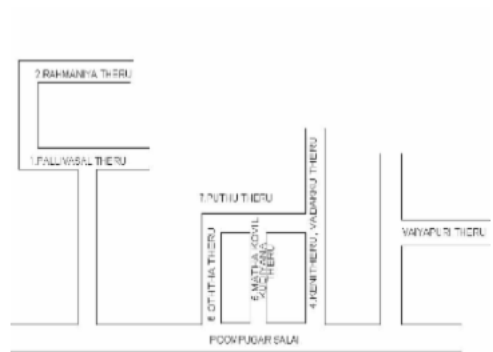

3. வாக்குச் சாவடியின் விவரங்கள்

<p>வாக்குச் சாவடியின் எண் மற்றும் பெயர் :</p> <p>49 - அரசு உதவி பெறும் நடுநிலைப்பள்ளி, கிழக்கு பார்த்த கட்டிடம், கொரநாட்டுகருப்பூர் - 612501</p> <p>வாக்குச் சாவடியின் முகவரி :</p> <p>அரசு உதவி பெறும் நடுநிலைப்பள்ளி, கிழக்கு பார்த்த கட்டிடம், கொரநாட்டுகருப்பூர் - 612501</p>	<p style="text-align: center;">வாக்குச் சாவடியின் வகைப்பாடு (ஆண்/பெண்/பொது)</p>	<p>பொது</p>
	<p>துணை வாக்குச் சாவடிகளின் எண்ணிக்கை :</p>	<p>0</p>

4. வாக்காளர்களின் எண்ணிக்கை

தொடங்கும் வரிசை எண்	முடியும் வரிசை எண்.	நிகர வாக்காளர்களின் எண்ணிக்கை			
		ஆண்	பெண்	மூன்றாம் பாலினம்	மொத்தம்
1	577	280	296	0	576

கையொப்பம்

Nazri Naksha

Google Map View

Polling Station Building Front View

Polling Station Front View

Cad View

Key MAP View

சட்டமன்றத் தொகுதியின் எண் மற்றும் பெயர் : 171-கும்பகோணம்
பிரிவு எண் மற்றும் பெயர் 1-கொரநாட்டு கருப்பூர் (வ.கி) மற்றும் (ஊ), பள்ளிவாசல் தெரு வார்டு-3

பாகம் எண் : 49