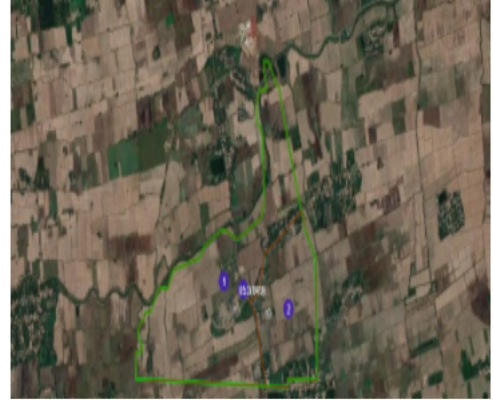

Google Map View