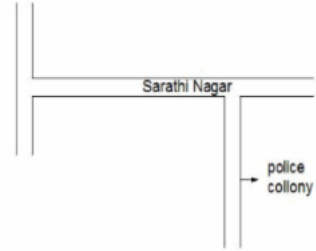

Google Map View

Polling Station Building Front View

Polling Station Front View

Cad View

Key MAP View

1 பெயர் : மணிகண்டன் கண்ணன் தந்தை பெயர்: கண்ணன் வீட்டு எண் : 0 வயது : 20 பாலினம் : ஆண் Photo is available	NFS2384857	2 பெயர் : செல்வராஜ் கலியபெருமாள் தந்தை பெயர்: கலியபெருமாள் வீட்டு எண் : 1 வயது : 60 பாலினம் : ஆண் Photo is available	NFS2455921	3 பெயர் : வள்ளி கணவர் பெயர்: சரவணன் வீட்டு எண் : 1 வயது : 40 பாலினம் : பெண் Photo is available	NFS0733865
4 பெயர் : சதீஸ் தந்தை பெயர்: ராதா வீட்டு எண் : 1 வயது : 32 பாலினம் : ஆண் Photo is available	NFS0734251	5 பெயர் : ஆர்த்தி கணவர் பெயர்: ஐய்யப்பன் வீட்டு எண் : 1/569 வயது : 31 பாலினம் : பெண் Photo is available	NFS1368182	6 பெயர் : சக்திவேல் தந்தை பெயர்: ராமையா வீட்டு எண் : 1A வயது : 50 பாலினம் : ஆண் Photo is available	NFS0955732
7 பெயர் : சிங்காரவேலு தந்தை பெயர்: கோவிந்தராஜன் வீட்டு எண் : 1A வயது : 42 பாலினம் : ஆண் Photo is available	NFS1346774	8 பெயர் : வெண்ணிலா கணவர் பெயர்: சிங்காரவேல் வீட்டு எண் : 1A வயது : 35 பாலினம் : பெண் Photo is available	NFS1346733	9 பெயர் : தேகா தந்தை பெயர்: சண்முகம் வீட்டு எண் : 2/225 வயது : 24 பாலினம் : பெண் Photo is available	NFS2147544
10 பெயர் : மதியழகன் தந்தை பெயர்: ராமதாஸ் வீட்டு எண் : 3 வயது : 52 பாலினம் : ஆண் Photo is available	JBS1107564	11 பெயர் : விஜித்ரா தந்தை பெயர்: மாரியப்பன் வீட்டு எண் : 3 வயது : 26 பாலினம் : பெண் Photo is available	NFS2381507	12 பெயர் : தமிழரசி கணவர் பெயர்: பக்கிரிசாமி வீட்டு எண் : 4 வயது : 72 பாலினம் : பெண் Photo is available	NFS0141259
#2 13 பெயர் : ஆறுமுகம் சாமிநாதன் தந்தை பெயர்: சாமிநாதன் வீட்டு எண் : 4 வயது : 58 பாலினம் : ஆண் Photo is available	NFS1625409	14 பெயர் : உத்திராபதி தந்தை பெயர்: தேவராஜன் வீட்டு எண் : 4 வயது : 54 பாலினம் : ஆண் Photo is available	NFS1031301	15 பெயர் : திரும்முருகன் தந்தை பெயர்: வீரமணி வீட்டு எண் : 4 வயது : 46 பாலினம் : ஆண் Photo is available	JBS1107200
16 பெயர் : ரேவதி கணவர் பெயர்: சரவணன் வீட்டு எண் : 4 வயது : 42 பாலினம் : பெண் Photo is available	NFS0141267	17 பெயர் : விஸ்வநாதன் தந்தை பெயர்: சேகரன் வீட்டு எண் : 4 வயது : 38 பாலினம் : ஆண் Photo is available	NFS0216432	18 பெயர் : சிஜீ தந்தை பெயர்: பென்னி வீட்டு எண் : 4 வயது : 30 பாலினம் : ஆண் Photo is available	NFS1346790
19 பெயர் : ஜோதிமணி சரவணன் கணவர் பெயர்: மணிகண்டன் வீட்டு எண் : 4 வயது : 20 பாலினம் : பெண் Photo is available	NFS2463578	20 பெயர் : வீராண்டியன் தந்தை பெயர்: வீரப்பெருமாள் வீட்டு எண் : 4-9 வயது : 35 பாலினம் : ஆண் Photo is available	NFS0564351	21 பெயர் : முர்த்தி தந்தை பெயர்: ராமலிங்கம் வீட்டு எண் : 4-19 வயது : 44 பாலினம் : ஆண் Photo is available	NFS0015800
22 பெயர் : ஆஷா கணவர் பெயர்: சுரேஷ் வீட்டு எண் : 4-33 வயது : 31 பாலினம் : பெண் Photo is available	NFS0955864	23 பெயர் : புவனேஸ்வரி கணவர் பெயர்: மாரியப்பன் வீட்டு எண் : 4-62-1 வயது : 44 பாலினம் : பெண் Photo is available	NFS1099217	24 பெயர் : பாண்டியன் தந்தை பெயர்: ராஜகோபால் வீட்டு எண் : 4-83 வயது : 53 பாலினம் : ஆண் Photo is available	NFS1160928
25 பெயர் : கார்த்தி தந்தை பெயர்: பழனி வீட்டு எண் : 4/83 ஈ வயது : 23 பாலினம் : ஆண் Photo is available	NFS2517605	26 பெயர் : சங்கீதா கணவர் பெயர்: பூவராகவன் வீட்டு எண் : 4-456 வயது : 42 பாலினம் : பெண் Photo is available	NFS0216465	27 பெயர் : முருகேசன் தந்தை பெயர்: முத்துராமலிங்கம் வீட்டு எண் : 4-457 வயது : 37 பாலினம் : ஆண் Photo is available	NFS0015941
28 பெயர் : சுகன்யா கணவர் பெயர்: முருகேசன் வீட்டு எண் : 4-457 வயது : 31 பாலினம் : பெண் Photo is available	NFS0734087	29 பெயர் : கார்த்திக் தந்தை பெயர்: மதியழகன் வீட்டு எண் : 4/500 வயது : 25 பாலினம் : ஆண் Photo is available	NFS1495233	30 பெயர் : வடிவேலு தந்தை பெயர்: சாமிநாதன் வீட்டு எண் : 4-530 வயது : 67 பாலினம் : ஆண் Photo is available	NFS1625417