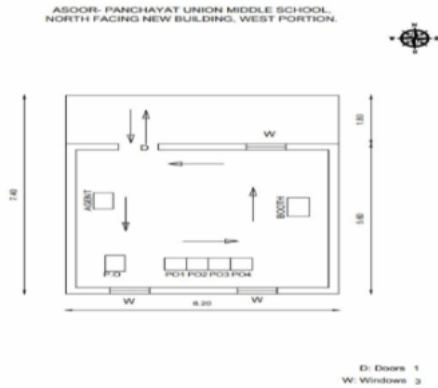

Google Map View

Polling Station Building Front View

Polling Station Front View

Cad View

Key MAP View

1 பெயர் : மணிகண்டன் கண்ணன் தந்தை பெயர்: கண்ணன் வீட்டு எண் : 0 வயது : 20 பாலினம் : ஆண் Photo is available	NFS2384857	2 பெயர் : செல்வராஜ் கலியபெருமாள் தந்தை பெயர்: கலியபெருமாள் வீட்டு எண் : 1 வயது : 60 பாலினம் : ஆண் Photo is available	NFS2455921	3 பெயர் : வள்ளி கணவர் பெயர்: சரவணன் வீட்டு எண் : 1 வயது : 40 பாலினம் : பெண் Photo is available	NFS0733865
4 பெயர் : சதீஸ் தந்தை பெயர்: ராதா வீட்டு எண் : 1 வயது : 32 பாலினம் : ஆண் Photo is available	NFS0734251	5 பெயர் : ஆர்த்தி கணவர் பெயர்: ஐய்யப்பன் வீட்டு எண் : 1/569 வயது : 31 பாலினம் : பெண் Photo is available	NFS1368182	6 பெயர் : சக்திவேல் தந்தை பெயர்: ராமையா வீட்டு எண் : 1A வயது : 50 பாலினம் : ஆண் Photo is available	NFS0955732
7 பெயர் : சிங்காரவேலு தந்தை பெயர்: கோவிந்தராஜன் வீட்டு எண் : 1A வயது : 42 பாலினம் : ஆண் Photo is available	NFS1346774	8 பெயர் : வெண்ணிலா கணவர் பெயர்: சிங்காரவேல் வீட்டு எண் : 1A வயது : 35 பாலினம் : பெண் Photo is available	NFS1346733	9 பெயர் : தேகா தந்தை பெயர்: சண்முகம் வீட்டு எண் : 2/225 வயது : 24 பாலினம் : பெண் Photo is available	NFS2147544
10 பெயர் : மதியழகன் தந்தை பெயர்: ராமதாஸ் வீட்டு எண் : 3 வயது : 52 பாலினம் : ஆண் Photo is available	JBS1107564	11 பெயர் : விஜித்ரா தந்தை பெயர்: மாரியப்பன் வீட்டு எண் : 3 வயது : 26 பாலினம் : பெண் Photo is available	NFS2381507	12 பெயர் : தமிழரசி கணவர் பெயர்: பக்கிரிசாமி வீட்டு எண் : 4 வயது : 72 பாலினம் : பெண் Photo is available	NFS0141259
#2 13 பெயர் : ஆறுமுகம் சாமிநாதன் தந்தை பெயர்: சாமிநாதன் வீட்டு எண் : 4 வயது : 58 பாலினம் : ஆண் Photo is available	NFS1625409	14 பெயர் : உத்திராபதி தந்தை பெயர்: தேவராஜன் வீட்டு எண் : 4 வயது : 54 பாலினம் : ஆண் Photo is available	NFS1031301	15 பெயர் : திரும்முருகன் தந்தை பெயர்: வீரமணி வீட்டு எண் : 4 வயது : 46 பாலினம் : ஆண் Photo is available	JBS1107200
16 பெயர் : ரேவதி கணவர் பெயர்: சரவணன் வீட்டு எண் : 4 வயது : 42 பாலினம் : பெண் Photo is available	NFS0141267	17 பெயர் : விஸ்வநாதன் தந்தை பெயர்: சேகரன் வீட்டு எண் : 4 வயது : 38 பாலினம் : ஆண் Photo is available	NFS0216432	18 பெயர் : சிஜீ தந்தை பெயர்: பென்னி வீட்டு எண் : 4 வயது : 30 பாலினம் : ஆண் Photo is available	NFS1346790
19 பெயர் : ஜோதிமணி சரவணன் கணவர் பெயர்: மணிகண்டன் வீட்டு எண் : 4 வயது : 20 பாலினம் : பெண் Photo is available	NFS2463578	20 பெயர் : வீராண்டியன் தந்தை பெயர்: வீரப்பெருமாள் வீட்டு எண் : 4-9 வயது : 35 பாலினம் : ஆண் Photo is available	NFS0564351	21 பெயர் : முர்த்தி தந்தை பெயர்: ராமலிங்கம் வீட்டு எண் : 4-19 வயது : 44 பாலினம் : ஆண் Photo is available	NFS0015800
22 பெயர் : ஆஷா கணவர் பெயர்: சுரேஷ் வீட்டு எண் : 4-33 வயது : 31 பாலினம் : பெண் Photo is available	NFS0955864	23 பெயர் : புவனேஸ்வரி கணவர் பெயர்: மாரியப்பன் வீட்டு எண் : 4-62-1 வயது : 44 பாலினம் : பெண் Photo is available	NFS1099217	24 பெயர் : பாண்டியன் தந்தை பெயர்: ராஜகோபால் வீட்டு எண் : 4-83 வயது : 53 பாலினம் : ஆண் Photo is available	NFS1160928
25 பெயர் : கார்த்தி தந்தை பெயர்: பழனி வீட்டு எண் : 4/83 ஈ வயது : 23 பாலினம் : ஆண் Photo is available	NFS2517605	26 பெயர் : சங்கீதா கணவர் பெயர்: பூவராகவன் வீட்டு எண் : 4-456 வயது : 42 பாலினம் : பெண் Photo is available	NFS0216465	27 பெயர் : முருகேசன் தந்தை பெயர்: முத்துராமலிங்கம் வீட்டு எண் : 4-457 வயது : 37 பாலினம் : ஆண் Photo is available	NFS0015941
28 பெயர் : சுகன்யா கணவர் பெயர்: முருகேசன் வீட்டு எண் : 4-457 வயது : 31 பாலினம் : பெண் Photo is available	NFS0734087	29 பெயர் : கார்த்திக் தந்தை பெயர்: மதியழகன் வீட்டு எண் : 4/500 வயது : 25 பாலினம் : ஆண் Photo is available	NFS1495233	30 பெயர் : வடிவேலு தந்தை பெயர்: சாமிநாதன் வீட்டு எண் : 4-530 வயது : 67 பாலினம் : ஆண் Photo is available	NFS1625417