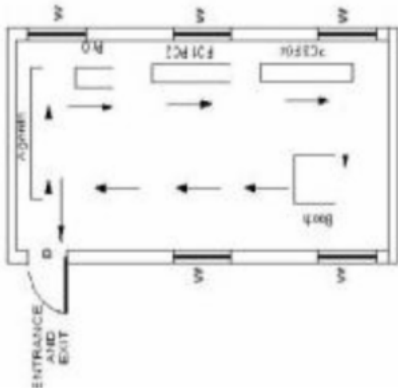

வாக்காளர் பதிவு அலுவலரின்
கையொப்பம்

Nazri Naksha

Google Map View

Polling Station Building Front View

Polling Station Front View

Cad View

Key MAP View

சட்டமன்றத் தொகுதியின் எண் மற்றும் பெயர் : 171-கும்பகோணம் மற்றும் பெயர் : 1-மேலக்காவேரி (வ.கி) ஏரகரம் (ஊ), ஜாமியா நகர் (கதவு எண் 2-358 முதல் 2-456 வரை)- வாஎண்-2