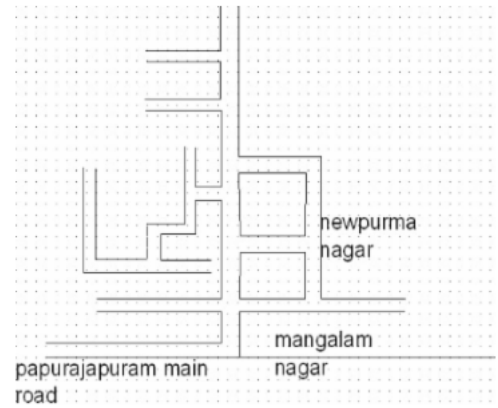

**3. வாக்குச் சாவடியின் விவரங்கள்**

<p><b>வாக்குச் சாவடியின் எண் மற்றும் பெயர் :</b></p> <p>62 - ஊராட்சி ஒன்றிய தொடக்கப்பள்ளி (மேற்கு பார்த்த தெற்கு பகுதி), பாபுராஜபுரம்-612302</p> <p><b>வாக்குச் சாவடியின் முகவரி :</b></p> <p>ஊராட்சி ஒன்றிய தொடக்கப்பள்ளி (மேற்கு பார்த்த தெற்கு பகுதி), பாபுராஜபுரம்-612302</p>	<p style="text-align: center;"><b>வாக்குச் சாவடியின் வகைப்பாடு (ஆண்/பெண்/பொது)</b></p>	<p>பொது</p>
	<p><b>துணை வாக்குச் சாவடிகளின் எண்ணிக்கை :</b></p>	<p>0</p>

**Polling Station Building Front View**

**Polling Station Front View**

**Cad View**

**Key MAP View**

சட்டமன்றத் தொகுதியின் எண் மற்றும் பெயர் : 171-குமபகோணம் மற்றும் பெயர் : 1-பாபுராஜபுரம் (வ.கி) மற்றும் (ஊ), மங்களம் நகர் வார்டு-4 பிரிவு எண் மற்றும் பெயர்