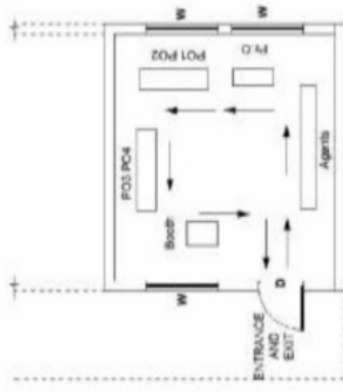

**3. வாக்குச் சாவடியின் விவரங்கள்**

<p><b>வாக்குச் சாவடியின் எண் மற்றும் பெயர் :</b></p> <p>62 - ஊராட்சி ஒன்றிய தொடக்கப்பள்ளி (மேற்கு பார்த்த தெற்கு பகுதி), பாபுராஜபுரம்-612302</p> <p><b>வாக்குச் சாவடியின் முகவரி :</b></p> <p>ஊராட்சி ஒன்றிய தொடக்கப்பள்ளி (மேற்கு பார்த்த தெற்கு பகுதி), பாபுராஜபுரம்-612302</p>	<p style="text-align: center;"><b>வாக்குச் சாவடியின் வகைப்பாடு (ஆண்/பெண்/பொது)</b></p>	<p>பொது</p>
	<p><b>துணை வாக்குச் சாவடிகளின் எண்ணிக்கை :</b></p>	<p>0</p>

**Polling Station Building Front View**

**Polling Station Front View**

**Cad View**

**Key MAP View**

சட்டமன்றத் தொகுதியின் எண் மற்றும் பெயர் : 171-குமபகோணம் மற்றும் பெயர் : 1-பாபுராஜபுரம் (வ.கி) மற்றும் (ஊ), மங்களம் நகர் வார்டு-4 பிரிவு எண் மற்றும் பெயர்