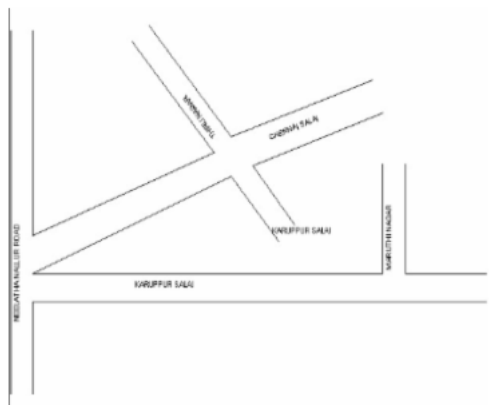

Key MAP View