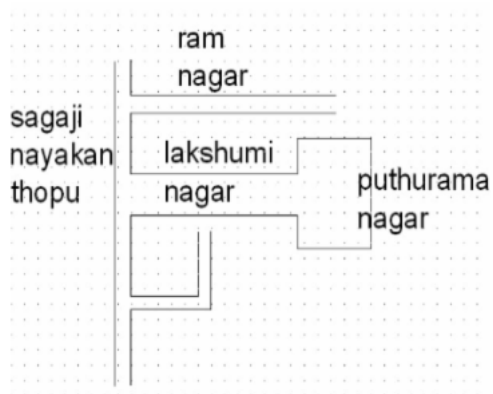

Google Map View

Polling Station Building Front View

Polling Station Front View

Cad View

Key MAP View

சட்டமன்றத் தொகுதியின் எண் மற்றும் பெயர் : 171-கும்பகோணம்  
பிரிவு எண் மற்றும் பெயர் 1-பெரும்பாண்டி (செ.ட), லெட்சுமி நகர் வார்டு2