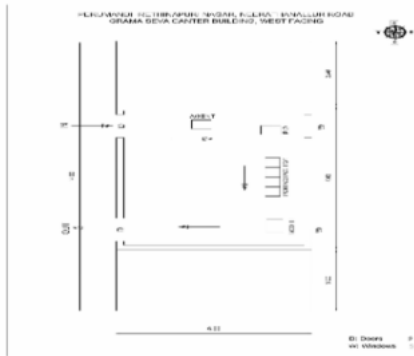

Google Map View

Polling Station Building Front View

Polling Station Front View

Cad View

Key MAP View

சட்டமன்றத் தொகுதியின் எண் மற்றும் பெயர் : 171-கும்பகோணம்  
பிரிவு எண் மற்றும் பெயர் 1-பெரும்பாண்டி (செ.ட), லெட்சுமி நகர் வார்டு2