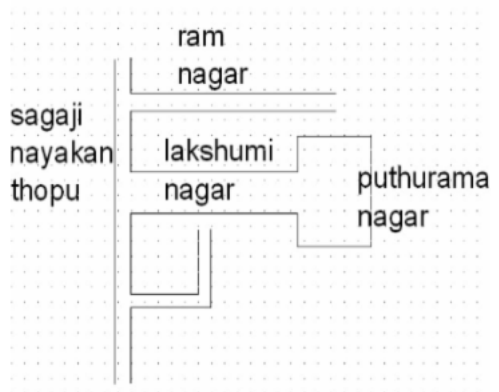

Google Map View

Polling Station Building Front View

Polling Station Front View

Cad View

Key MAP View

1 பெயர் : குருவம்மாள் கணவர் பெயர்: மாரிமுத்து வீட்டு எண் : 1 வயது : 62 பாலினம் : பெண்	NFS0851022 Photo is available	2 பெயர் : சித்ரா கணவர் பெயர்: சக்திவேல் வீட்டு எண் : 1 வயது : 45 பாலினம் : பெண்	NFS2473361 Photo is available	3 பெயர் : சக்திவேல் தந்தை பெயர்: பாலு வீட்டு எண் : 1 வயது : 37 பாலினம் : ஆண்	NFS0851048 Photo is available
4 பெயர் : செந்தில்குமார் தந்தை பெயர்: செல்வராஜ் வீட்டு எண் : 1 வயது : 36 பாலினம் : ஆண்	NFS0851154 Photo is available	5 பெயர் : ரஞ்சிதா கணவர் பெயர்: சக்திவேல் வீட்டு எண் : 1 வயது : 34 பாலினம் : பெண்	NFS0851030 Photo is available	6 பெயர் : உஷா கணவர் பெயர்: ஆனந்து பாபு வீட்டு எண் : 1 வயது : 33 பாலினம் : பெண்	NFS0851097 Photo is available
7 பெயர் : ஜானகி தந்தை பெயர்: முருகேசன் வீட்டு எண் : 1 வயது : 32 பாலினம் : பெண்	NFS0851113 Photo is available	8 பெயர் : பூந்ராம் தந்தை பெயர்: சங்கர் வீட்டு எண் : 1 வயது : 32 பாலினம் : ஆண்	NFS0740183 Photo is available	9 பெயர் : பிரதீப்குமார் தந்தை பெயர்: வீரமணி வீட்டு எண் : 1 வயது : 32 பாலினம் : ஆண்	NFS0851121 Photo is available
10 பெயர் : அரவிந்தசாமி தந்தை பெயர்: முருகேசன் வீட்டு எண் : 1 வயது : 30 பாலினம் : ஆண்	NFS0851063 Photo is available	11 பெயர் : சாந்தி கணவர் பெயர்: ஆறுமுகம் வீட்டு எண் : 1/8 வயது : 59 பாலினம் : பெண்	NFS2414407 Photo is available	12 பெயர் : அலமேலு கணவர் பெயர்: பூமாலை வீட்டு எண் : 1-40 வயது : 40 பாலினம் : பெண்	NFS1348192 Photo is available
13 பெயர் : பெருமாள் தந்தை பெயர்: ராமு வீட்டு எண் : 1A வயது : 56 பாலினம் : ஆண்	NFS0197392 Photo is available	14 பெயர் : ஜெயந்தி கணவர் பெயர்: பெருமாள் வீட்டு எண் : 1A வயது : 47 பாலினம் : பெண்	NFS0197400 Photo is available	15 பெயர் : கலையரசன் தந்தை பெயர்: பாஸ்கர் வீட்டு எண் : 1A வயது : 32 பாலினம் : ஆண்	NFS0958470 Photo is available
16 பெயர் : அய்யப்பன் தந்தை பெயர்: சுப்பு வீட்டு எண் : 1a வயது : 31 பாலினம் : ஆண்	NFS0851543 Photo is available	17 பெயர் : கோமதி கணவர் பெயர்: செல்வம் வீட்டு எண் : 2 வயது : 40 பாலினம் : பெண்	NFS2494946 Photo is available	18 பெயர் : சரிதா கணவர் பெயர்: மணிமாறன் வீட்டு எண் : 2 வயது : 36 பாலினம் : பெண்	NFS0357145 Photo is available
19 பெயர் : பொம்மி கணவர் பெயர்: ராஜேஷ்குமார் வீட்டு எண் : 2B1 வயது : 38 பாலினம் : பெண்	NFS1034602 Photo is available	20 பெயர் : சுப்பு தந்தை பெயர்: சுப்பையா வீட்டு எண் : 3 வயது : 72 பாலினம் : ஆண்	NFS0357376 Photo is available	21 பெயர் : சங்கம்மாள் கணவர் பெயர்: சுப்பு வீட்டு எண் : 3 வயது : 53 பாலினம் : பெண்	NFS0356865 Photo is available
22 பெயர் : கார்த்திகா கணவர் பெயர்: மணி வீட்டு எண் : 3/470 வயது : 36 பாலினம் : பெண்	NFS2193084 Photo is available	23 பெயர் : வைஜெயந்தி மாலா கணவர் பெயர்: ஆதி நாராயணன் வீட்டு எண் : 4 வயது : 46 பாலினம் : பெண்	NFS0571836 Photo is available	24 பெயர் : மீனா கணவர் பெயர்: கோபி வீட்டு எண் : 4/16 வயது : 44 பாலினம் : பெண்	WRK2017952 Photo is available
25 பெயர் : உஷா கணவர் பெயர்: மாரிமுத்து வீட்டு எண் : 5 வயது : 69 பாலினம் : பெண்	NFS0571638 Photo is available	26 பெயர் : கமலவேணி கணவர் பெயர்: எஸ் வீட்டு எண் : 5 வயது : 43 பாலினம் : பெண்	NFS0571919 Photo is available	27 பெயர் : கனிமொழி தந்தை பெயர்: பாஸ்கர் வீட்டு எண் : 5 வயது : 34 பாலினம் : பெண்	NFS0958488 Photo is available
28 பெயர் : புவனா கணவர் பெயர்: வினோத்குமார் வீட்டு எண் : 5 வயது : 33 பாலினம் : பெண்	NFS2490001 Photo is available	29 பெயர் : நாகலெட்சுமி தந்தை பெயர்: செல்வம் வீட்டு எண் : 5D வயது : 20 பாலினம் : பெண்	NFS2370526 Photo is available	30 பெயர் : புஷ்பா கணவர் பெயர்: கொளஞ்சி வீட்டு எண் : 5வது தெரு வயது : 47 பாலினம் : பெண்	NFS2425239 Photo is available