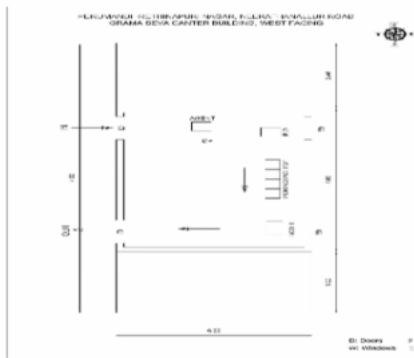

Google Map View

Polling Station Building Front View

Polling Station Front View

Cad View

Key MAP View

1 பெயர் : குருவம்மாள் கணவர் பெயர்: மாரிமுத்து வீட்டு எண் : 1 வயது : 62 பாலினம் : பெண்	NFS0851022 Photo is available	2 பெயர் : சித்ரா கணவர் பெயர்: சக்திவேல் வீட்டு எண் : 1 வயது : 45 பாலினம் : பெண்	NFS2473361 Photo is available	3 பெயர் : சக்திவேல் தந்தை பெயர்: பாலு வீட்டு எண் : 1 வயது : 37 பாலினம் : ஆண்	NFS0851048 Photo is available
4 பெயர் : செந்தில்குமார் தந்தை பெயர்: செல்வராஜ் வீட்டு எண் : 1 வயது : 36 பாலினம் : ஆண்	NFS0851154 Photo is available	5 பெயர் : ரஞ்சிதா கணவர் பெயர்: சக்திவேல் வீட்டு எண் : 1 வயது : 34 பாலினம் : பெண்	NFS0851030 Photo is available	6 பெயர் : உஷா கணவர் பெயர்: ஆனந்து பாபு வீட்டு எண் : 1 வயது : 33 பாலினம் : பெண்	NFS0851097 Photo is available
7 பெயர் : ஜானகி தந்தை பெயர்: முருகேசன் வீட்டு எண் : 1 வயது : 32 பாலினம் : பெண்	NFS0851113 Photo is available	8 பெயர் : பூந்ராம் தந்தை பெயர்: சங்கர் வீட்டு எண் : 1 வயது : 32 பாலினம் : ஆண்	NFS0740183 Photo is available	9 பெயர் : பிரதீப்குமார் தந்தை பெயர்: வீரமணி வீட்டு எண் : 1 வயது : 32 பாலினம் : ஆண்	NFS0851121 Photo is available
10 பெயர் : அரவிந்தசாமி தந்தை பெயர்: முருகேசன் வீட்டு எண் : 1 வயது : 30 பாலினம் : ஆண்	NFS0851063 Photo is available	11 பெயர் : சாந்தி கணவர் பெயர்: ஆறுமுகம் வீட்டு எண் : 1/8 வயது : 59 பாலினம் : பெண்	NFS2414407 Photo is available	12 பெயர் : அலமேலு கணவர் பெயர்: பூமாலை வீட்டு எண் : 1-40 வயது : 40 பாலினம் : பெண்	NFS1348192 Photo is available
13 பெயர் : பெருமாள் தந்தை பெயர்: ராமு வீட்டு எண் : 1A வயது : 56 பாலினம் : ஆண்	NFS0197392 Photo is available	14 பெயர் : ஜெயந்தி கணவர் பெயர்: பெருமாள் வீட்டு எண் : 1A வயது : 47 பாலினம் : பெண்	NFS0197400 Photo is available	15 பெயர் : கலையரசன் தந்தை பெயர்: பாஸ்கர் வீட்டு எண் : 1A வயது : 32 பாலினம் : ஆண்	NFS0958470 Photo is available
16 பெயர் : அய்யப்பன் தந்தை பெயர்: சுப்பு வீட்டு எண் : 1a வயது : 31 பாலினம் : ஆண்	NFS0851543 Photo is available	17 பெயர் : கோமதி கணவர் பெயர்: செல்வம் வீட்டு எண் : 2 வயது : 40 பாலினம் : பெண்	NFS2494946 Photo is available	18 பெயர் : சரிதா கணவர் பெயர்: மணிமாறன் வீட்டு எண் : 2 வயது : 36 பாலினம் : பெண்	NFS0357145 Photo is available
19 பெயர் : பொம்மி கணவர் பெயர்: ராஜேஷ்குமார் வீட்டு எண் : 2B1 வயது : 38 பாலினம் : பெண்	NFS1034602 Photo is available	20 பெயர் : சுப்பு தந்தை பெயர்: சுப்பையா வீட்டு எண் : 3 வயது : 72 பாலினம் : ஆண்	NFS0357376 Photo is available	21 பெயர் : சங்கம்மாள் கணவர் பெயர்: சுப்பு வீட்டு எண் : 3 வயது : 53 பாலினம் : பெண்	NFS0356865 Photo is available
22 பெயர் : கார்த்திகா கணவர் பெயர்: மணி வீட்டு எண் : 3/470 வயது : 36 பாலினம் : பெண்	NFS2193084 Photo is available	23 பெயர் : வைஜெயந்தி மாலா கணவர் பெயர்: ஆதி நாராயணன் வீட்டு எண் : 4 வயது : 46 பாலினம் : பெண்	NFS0571836 Photo is available	24 பெயர் : மீனா கணவர் பெயர்: கோபி வீட்டு எண் : 4/16 வயது : 44 பாலினம் : பெண்	WRK2017952 Photo is available
25 பெயர் : உஷா கணவர் பெயர்: மாரிமுத்து வீட்டு எண் : 5 வயது : 69 பாலினம் : பெண்	NFS0571638 Photo is available	26 பெயர் : கமலவேணி கணவர் பெயர்: எஸ் வீட்டு எண் : 5 வயது : 43 பாலினம் : பெண்	NFS0571919 Photo is available	27 பெயர் : கனிமொழி தந்தை பெயர்: பாஸ்கர் வீட்டு எண் : 5 வயது : 34 பாலினம் : பெண்	NFS0958488 Photo is available
28 பெயர் : புவனா கணவர் பெயர்: வினோத்குமார் வீட்டு எண் : 5 வயது : 33 பாலினம் : பெண்	NFS2490001 Photo is available	29 பெயர் : நாகலெட்சுமி தந்தை பெயர்: செல்வம் வீட்டு எண் : 5D வயது : 20 பாலினம் : பெண்	NFS2370526 Photo is available	30 பெயர் : புஷ்பா கணவர் பெயர்: கொளஞ்சி வீட்டு எண் : 5வது தெரு வயது : 47 பாலினம் : பெண்	NFS2425239 Photo is available