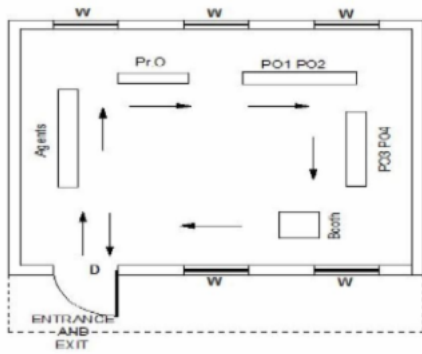

Cad View

Key MAP View