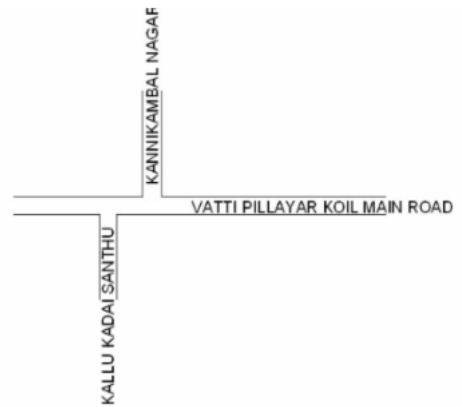

Key MAP View